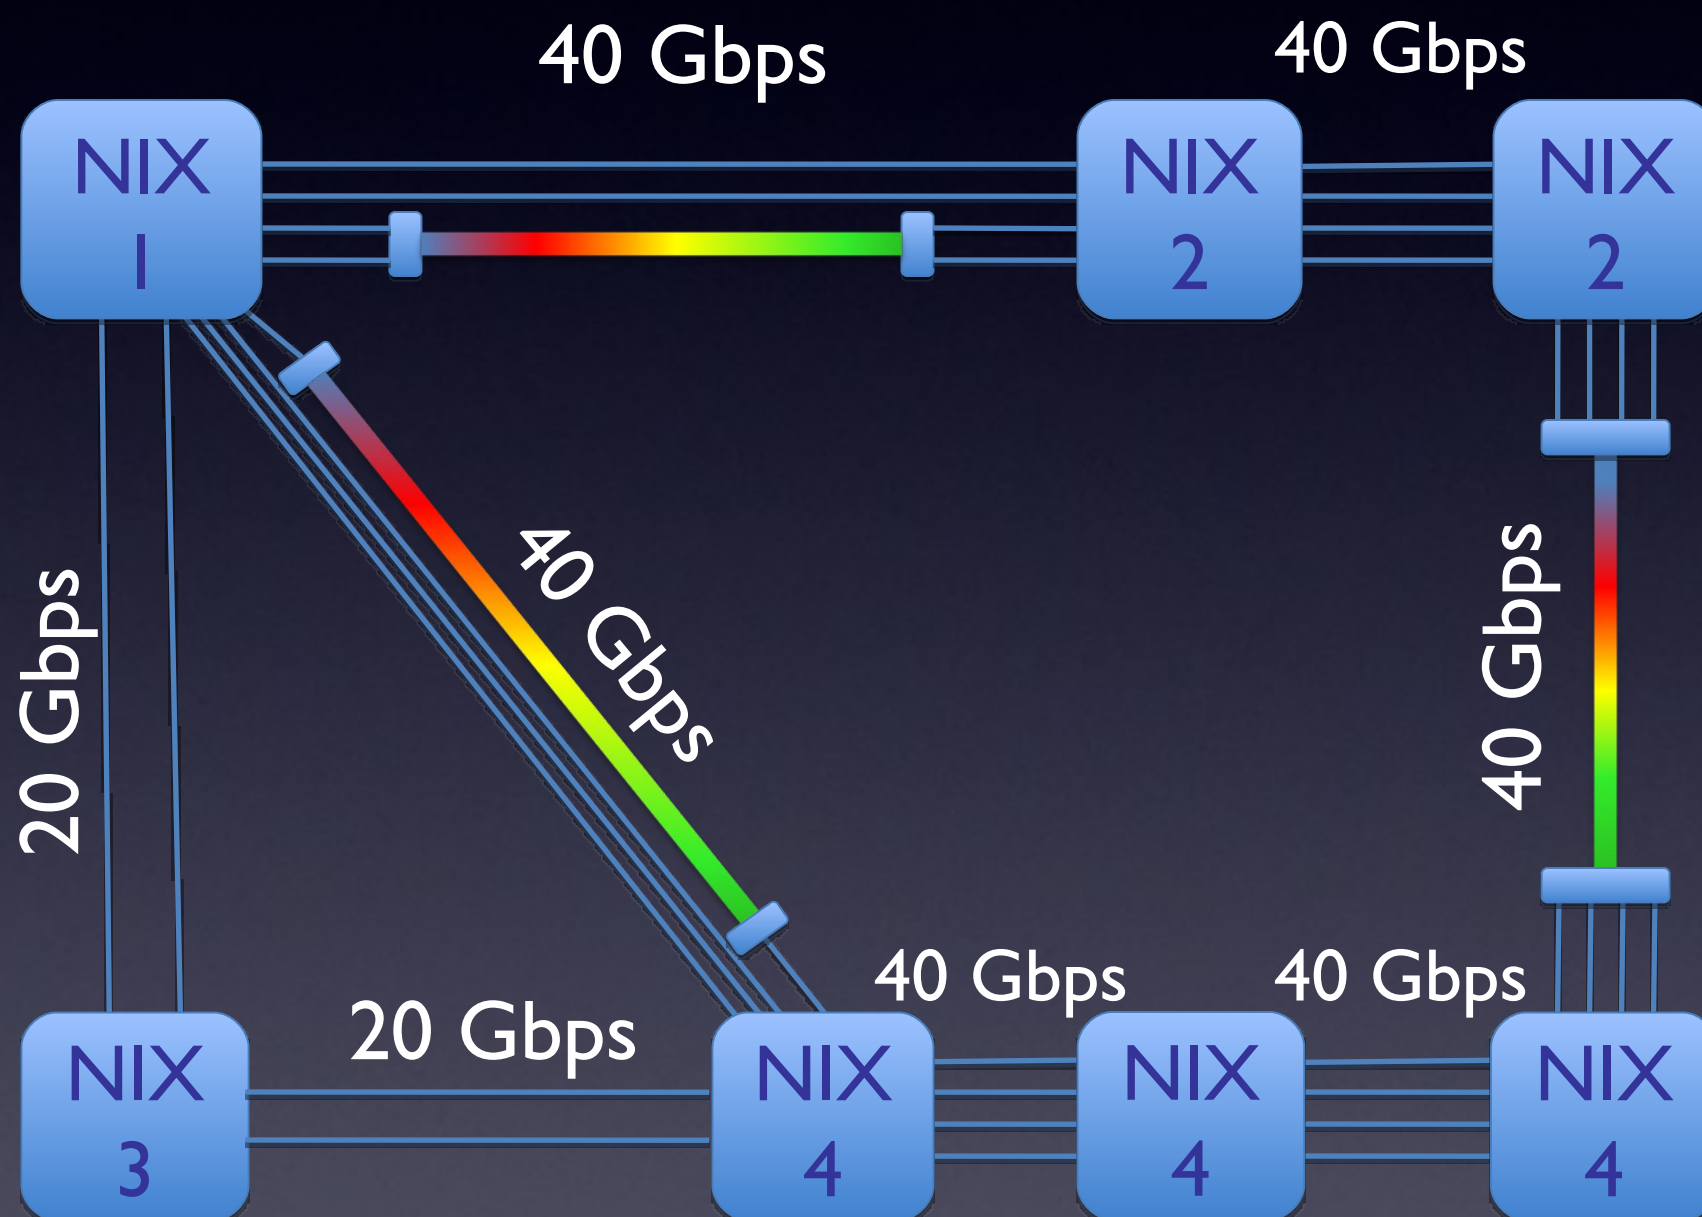

Přestavba páteřních spojů na DWDM

Začlenění dvou nových switchů

Aktuální stav topologie

Hvězdicová topologie

Dvojitá hvězda

Zajímavé statistiky za poslední měsíc

Sobota 22.5.2010

Semifinále CZ-SWE