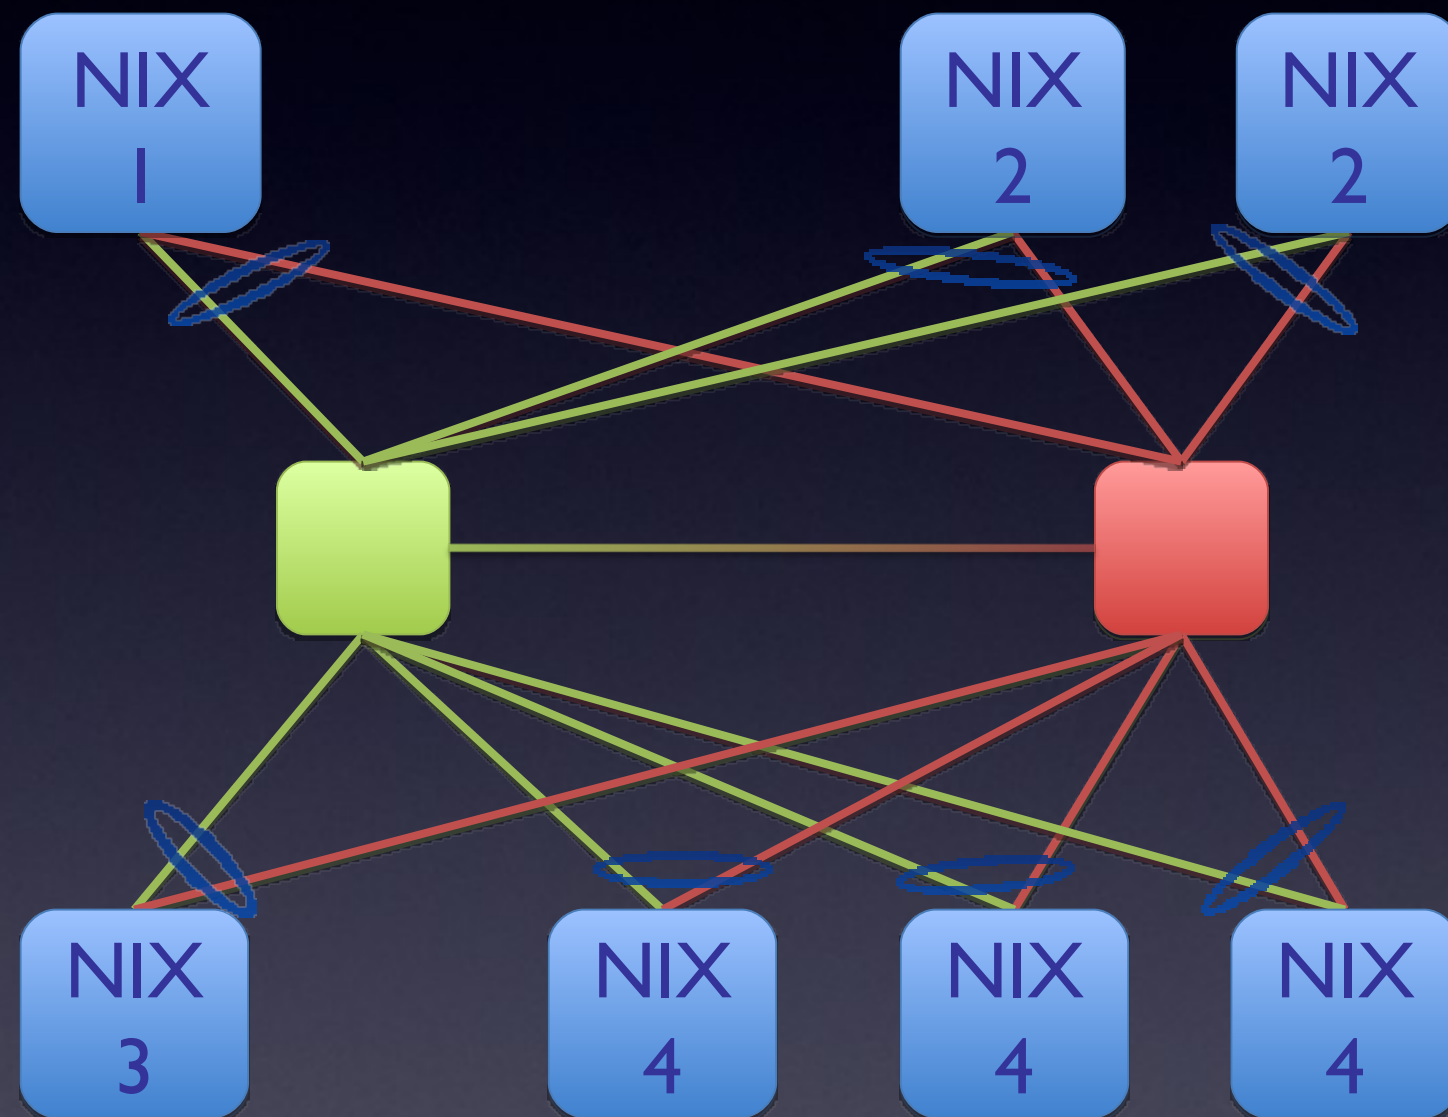

Přestavba páteřních spojů na DWDM

Začlenění dvou nových switchů

Aktuální stav topologie

Hvězdicová topologie

Dvojitá hvězda

Zajímavé statistiky za poslední měsíc

Sobota 22.5.2010

Semifinále CZ-SWE