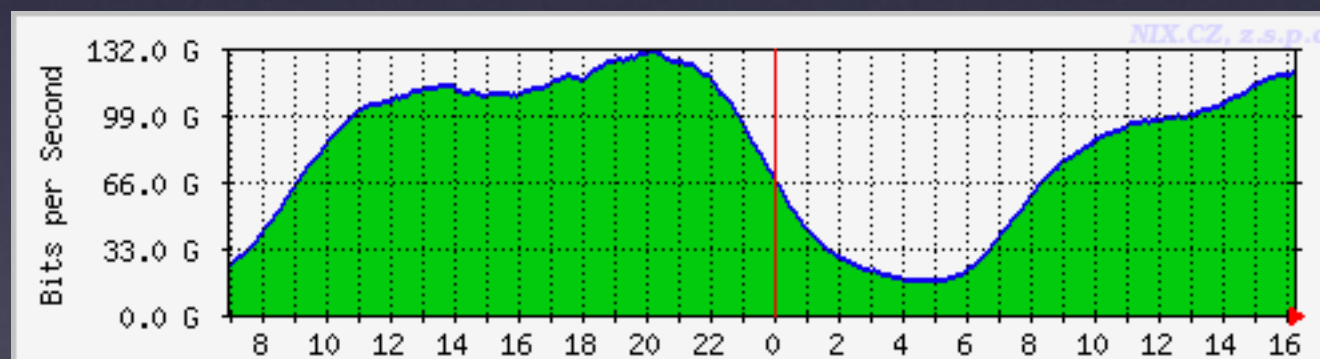

Neděle 2.5.2010

Baník - Sparta