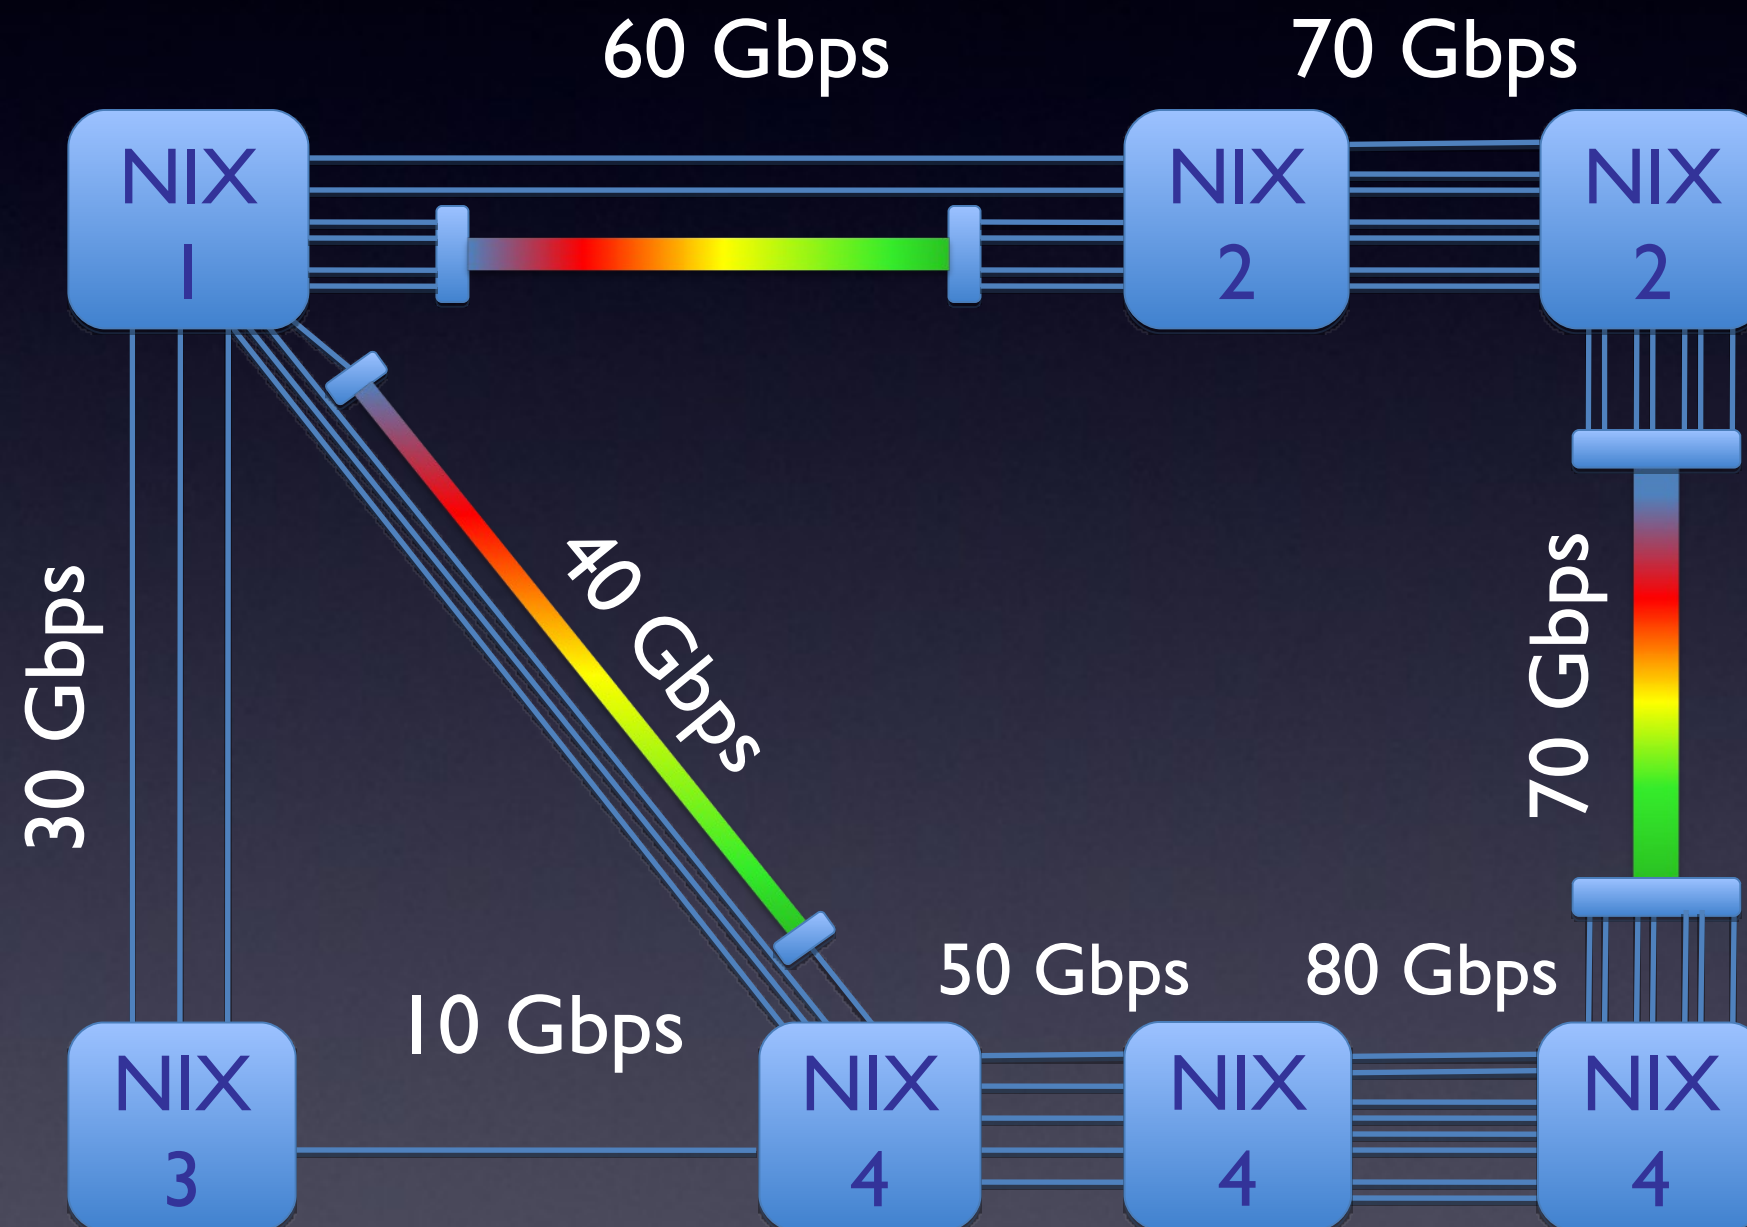

Přestavba páteřních spojů na DWDM

Začlenění dvou nových switchů

Aktuální stav topologie

Hvězdicová topologie

Dvojitá hvězda

Zajímavé statistiky za poslední měsíc

Sobota 22.5.2010

Semifinále CZ-SWE