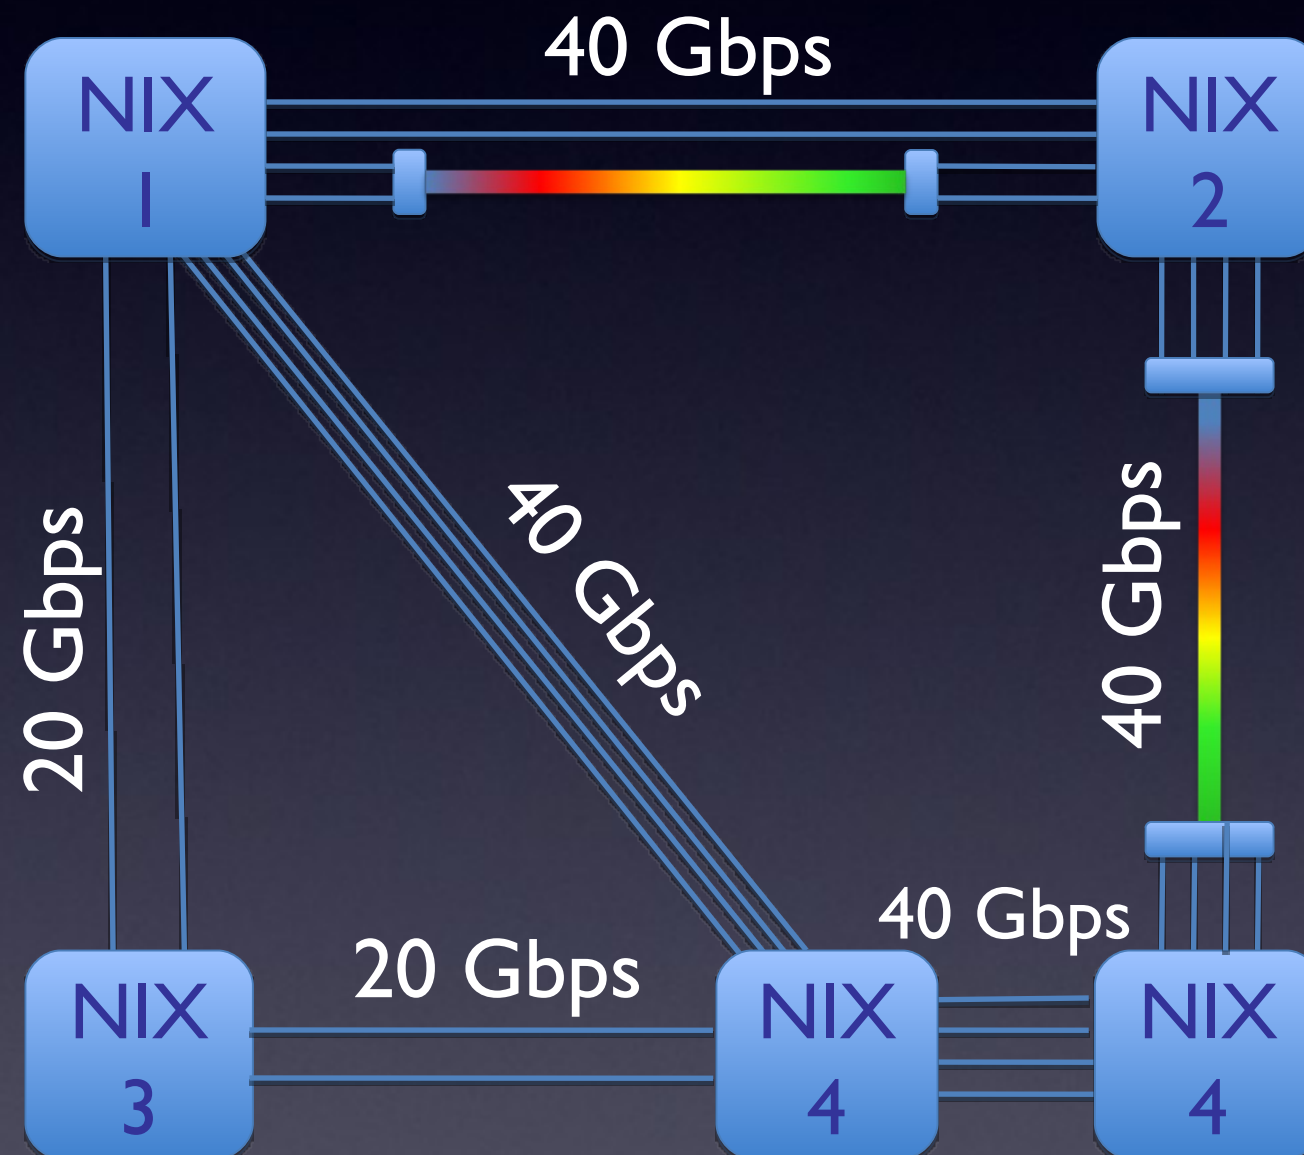

Přestavba páteřních spojů na DWDM

Začlenění dvou nových switchů

Aktuální stav topologie

Hvězdicová topologie

Dvojitá hvězda

Zajímavé statistiky za poslední měsíc

Sobota 22.5.2010

Semifinále CZ-SWE