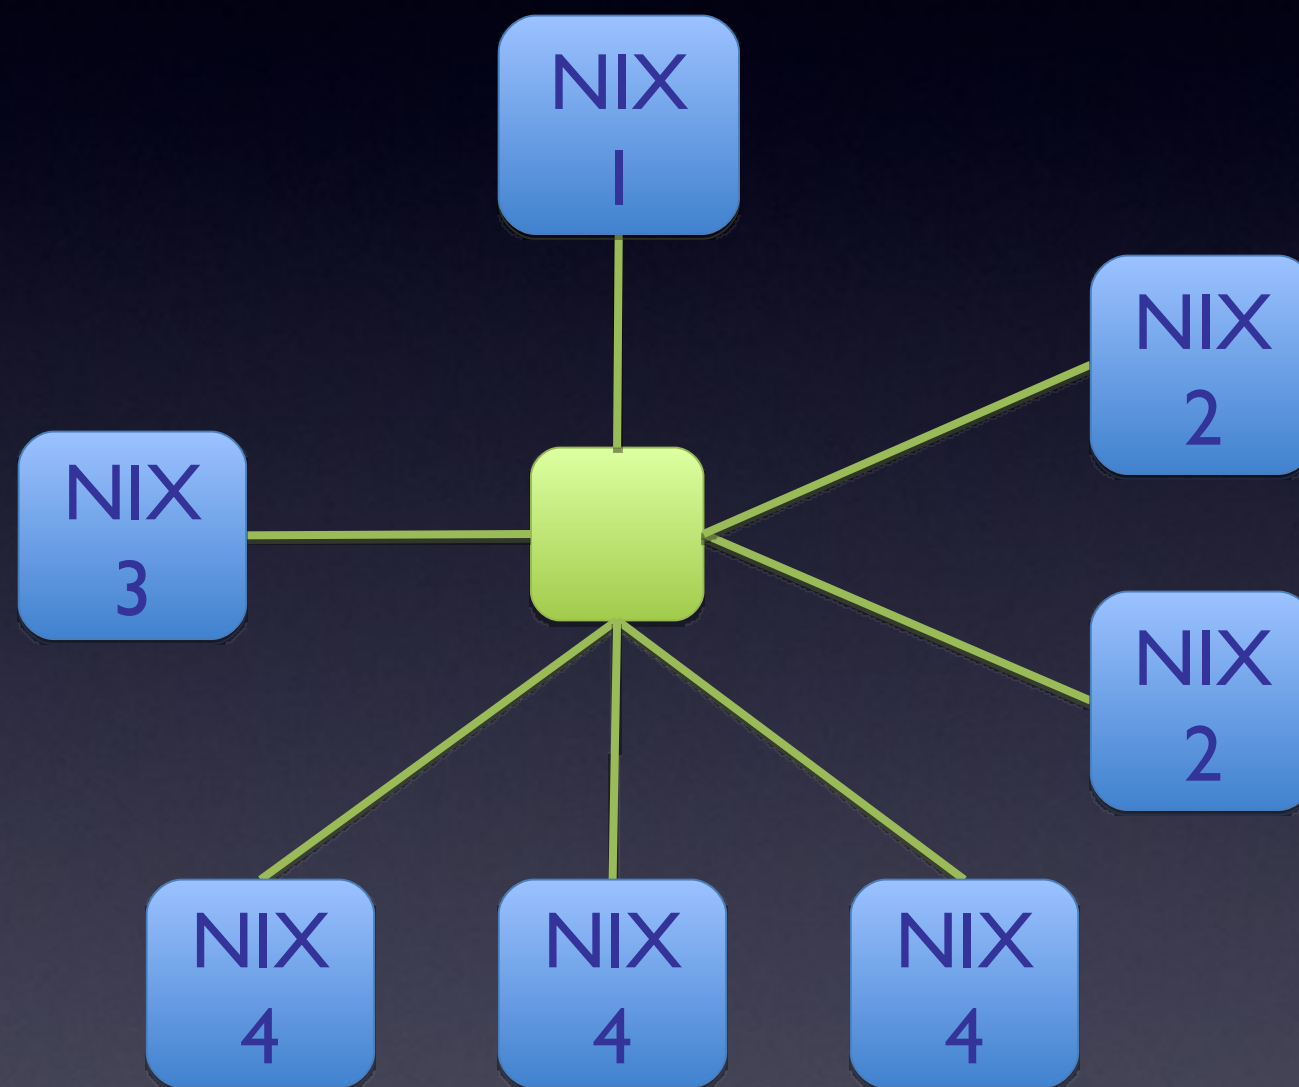

Přestavba páteřních spojů na DWDM

Začlenění dvou nových switchů

Aktuální stav topologie

Hvězdicová topologie

Dvojitá hvězda

Zajímavé statistiky za poslední měsíc

Sobota 22.5.2010

Semifinále CZ-SWE