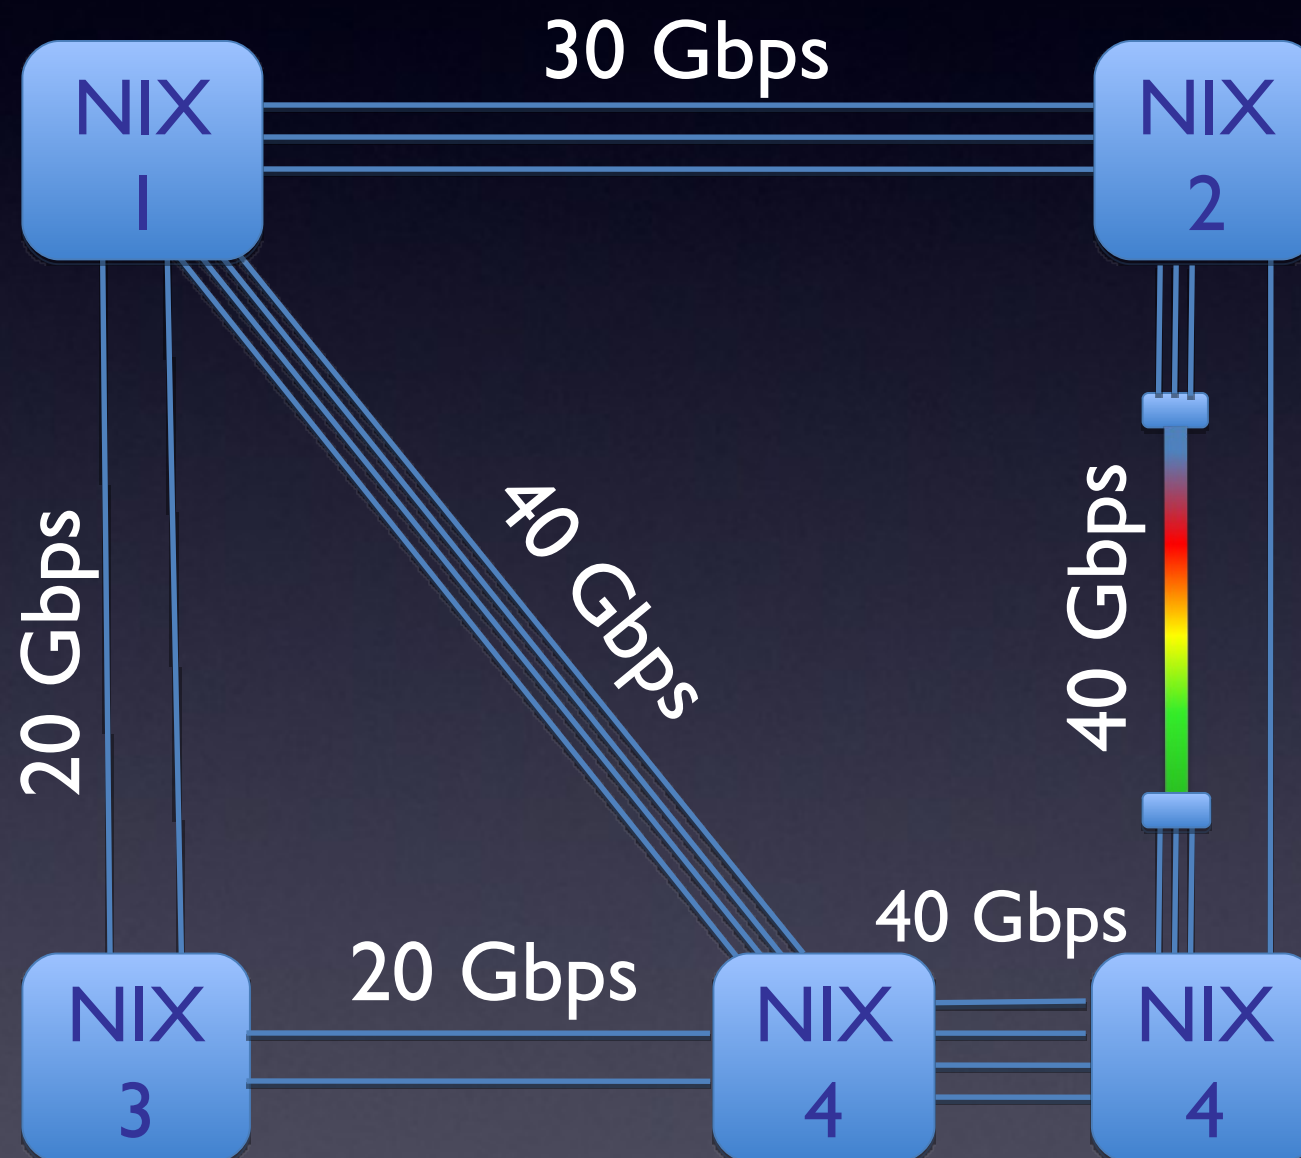

Změny od IT'09