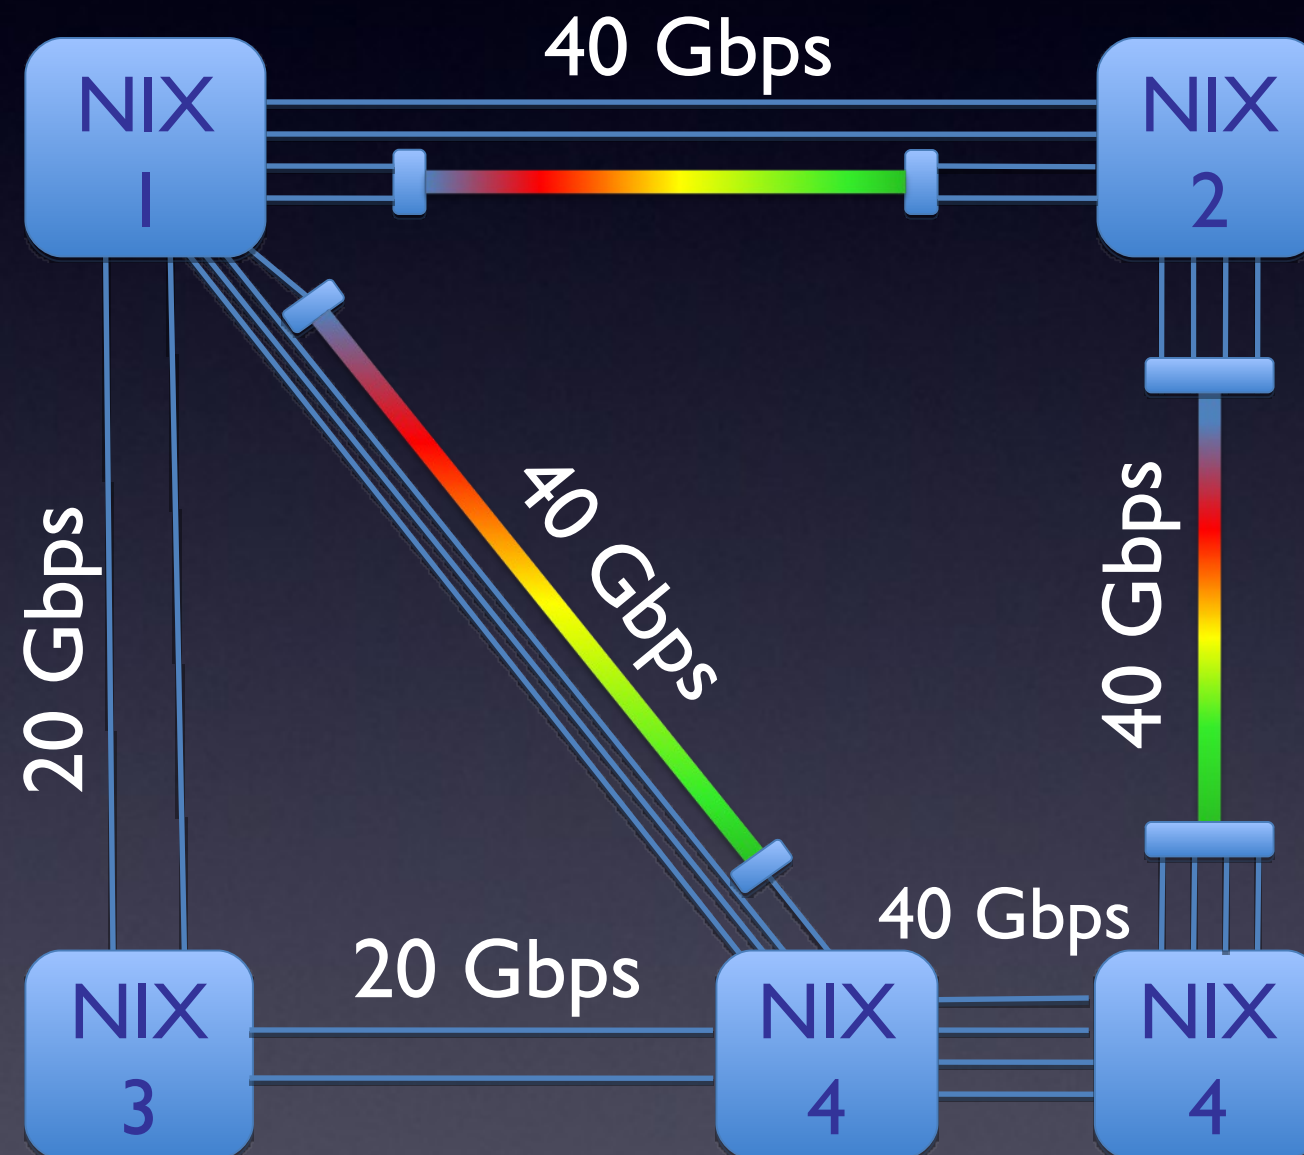

Přestavba páteřních spojů na DWDM

Začlenění dvou nových switchů

Aktuální stav topologie

Hvězdicová topologie

Dvojitá hvězda

Zajímavé statistiky za poslední měsíc

Sobota 22.5.2010

Semifinále CZ-SWE