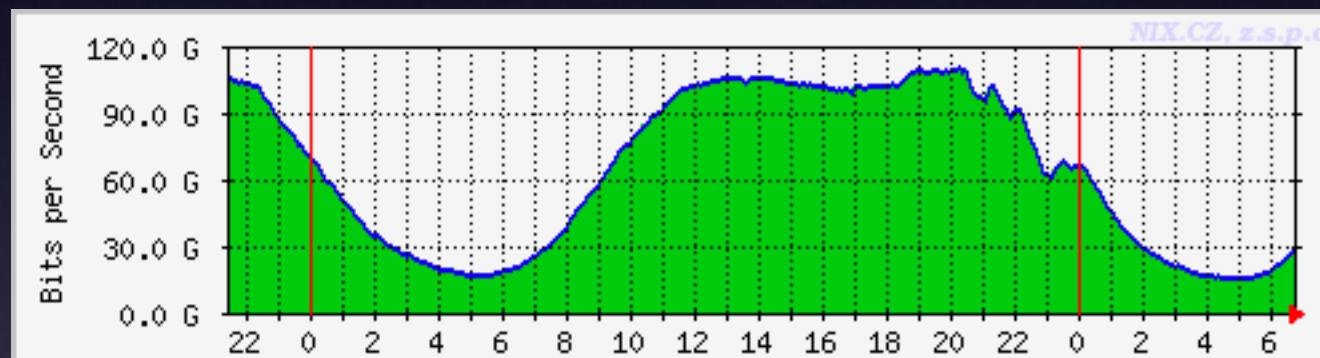

Přestavba páteřních spojů na DWDM

Začlenění dvou nových switchů

Aktuální stav topologie

Hvězdicová topologie

Dvojitá hvězda

Zajímavé statistiky za poslední měsíc

Sobota 22.5.2010

Semifinále CZ-SWE