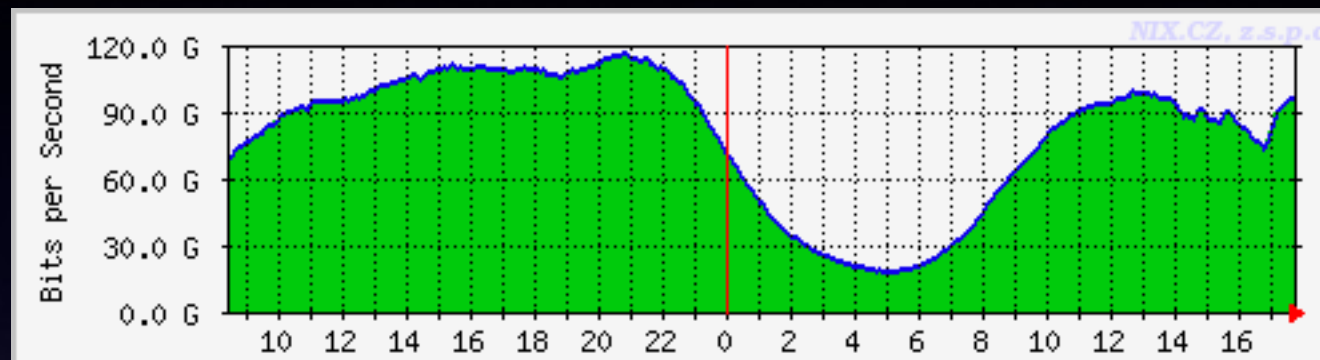

Přestavba páteřních spojů na DWDM

Začlenění dvou nových switchů

Aktuální stav topologie

Hvězdicová topologie

Dvojitá hvězda

Zajímavé statistiky za poslední měsíc

Sobota 22.5.2010

Semifinále CZ-SWE