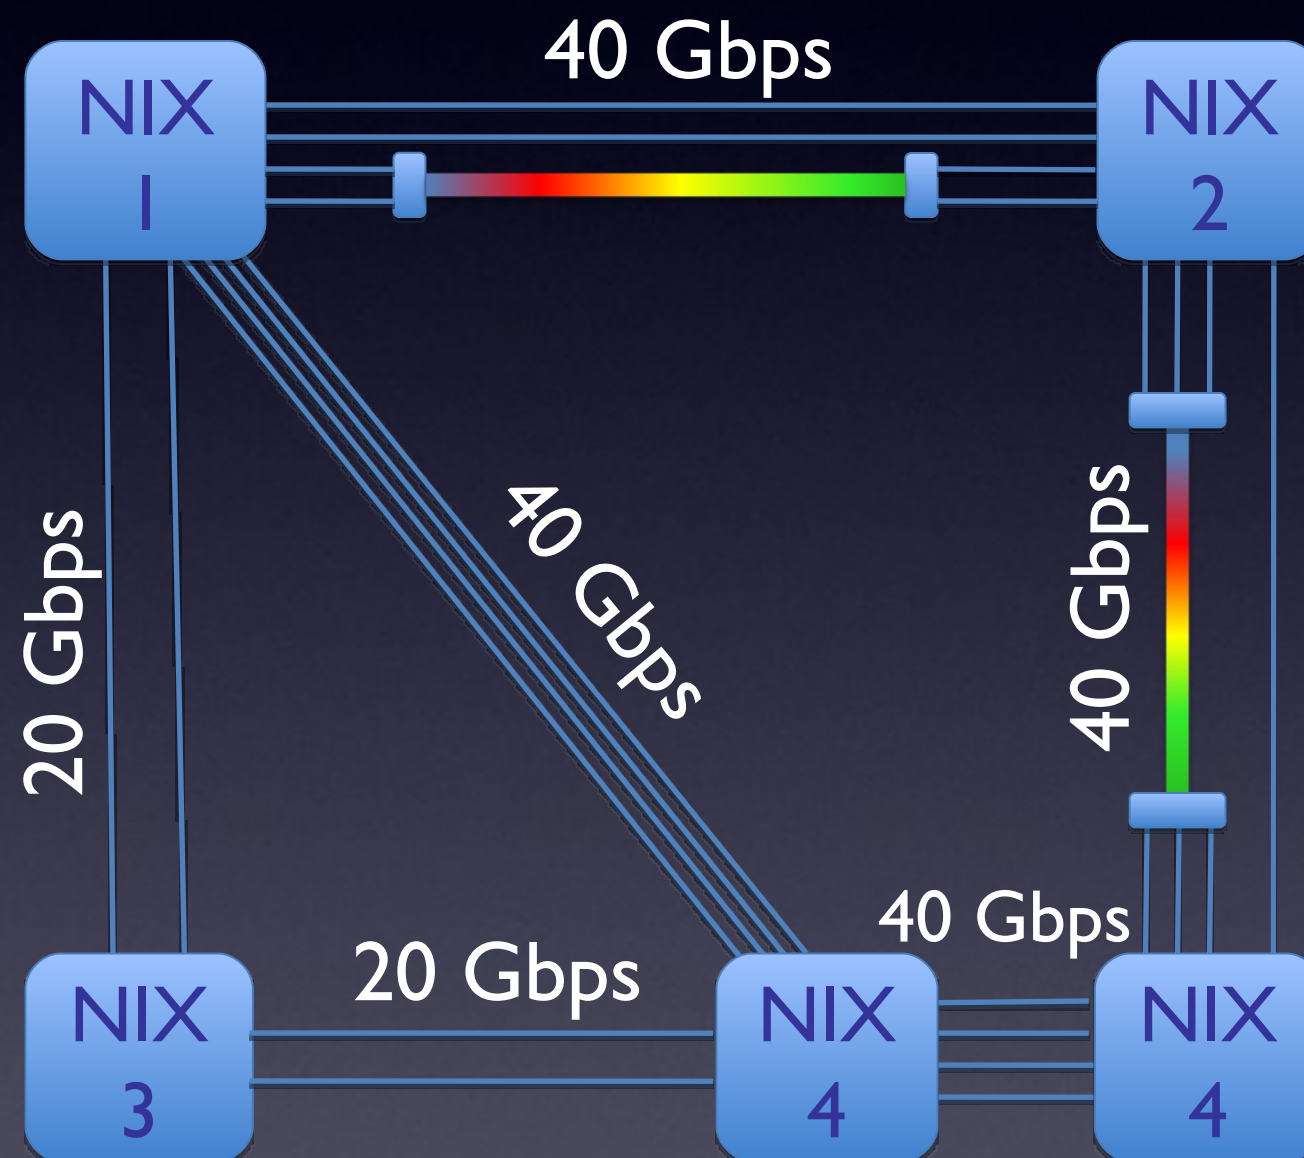

Zahájení výstavy DWDM