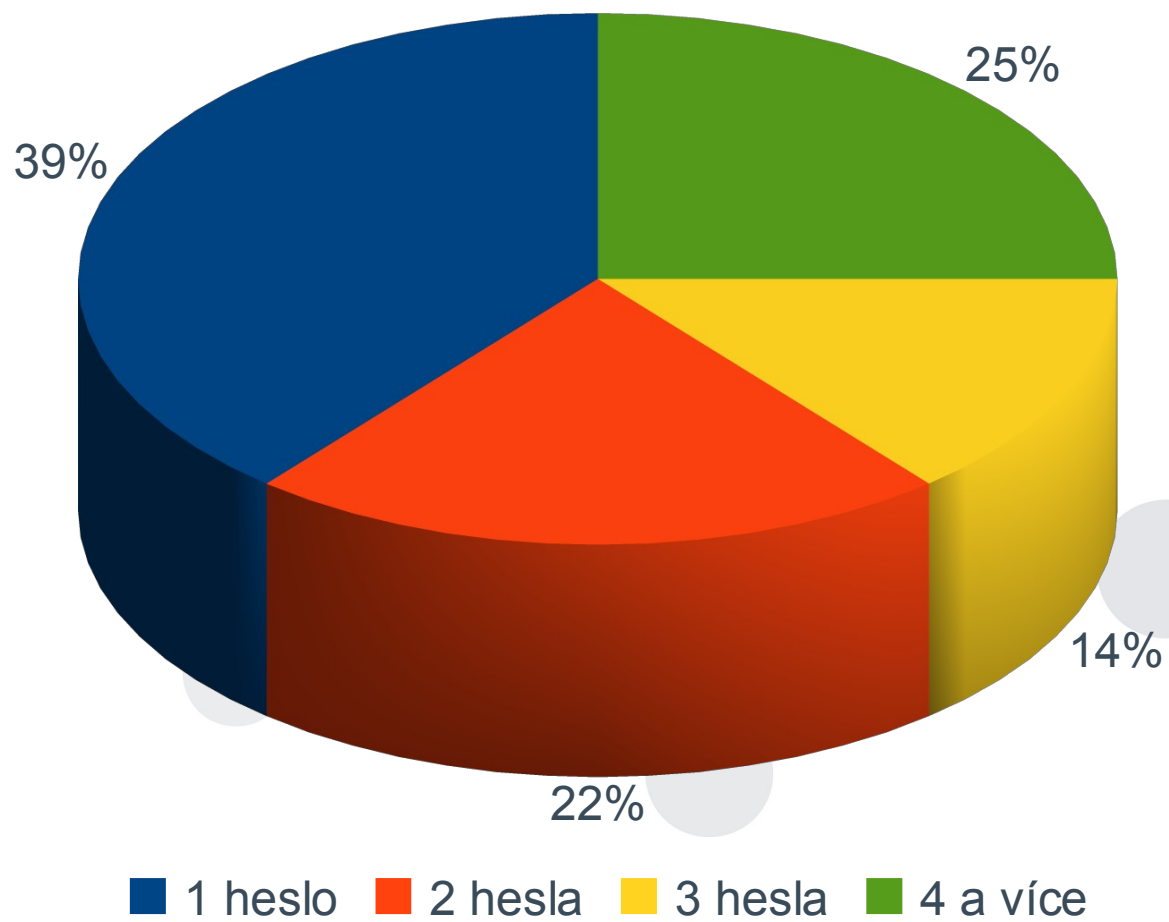

Používání hesel

Počet používaných hesel uživateli internetu