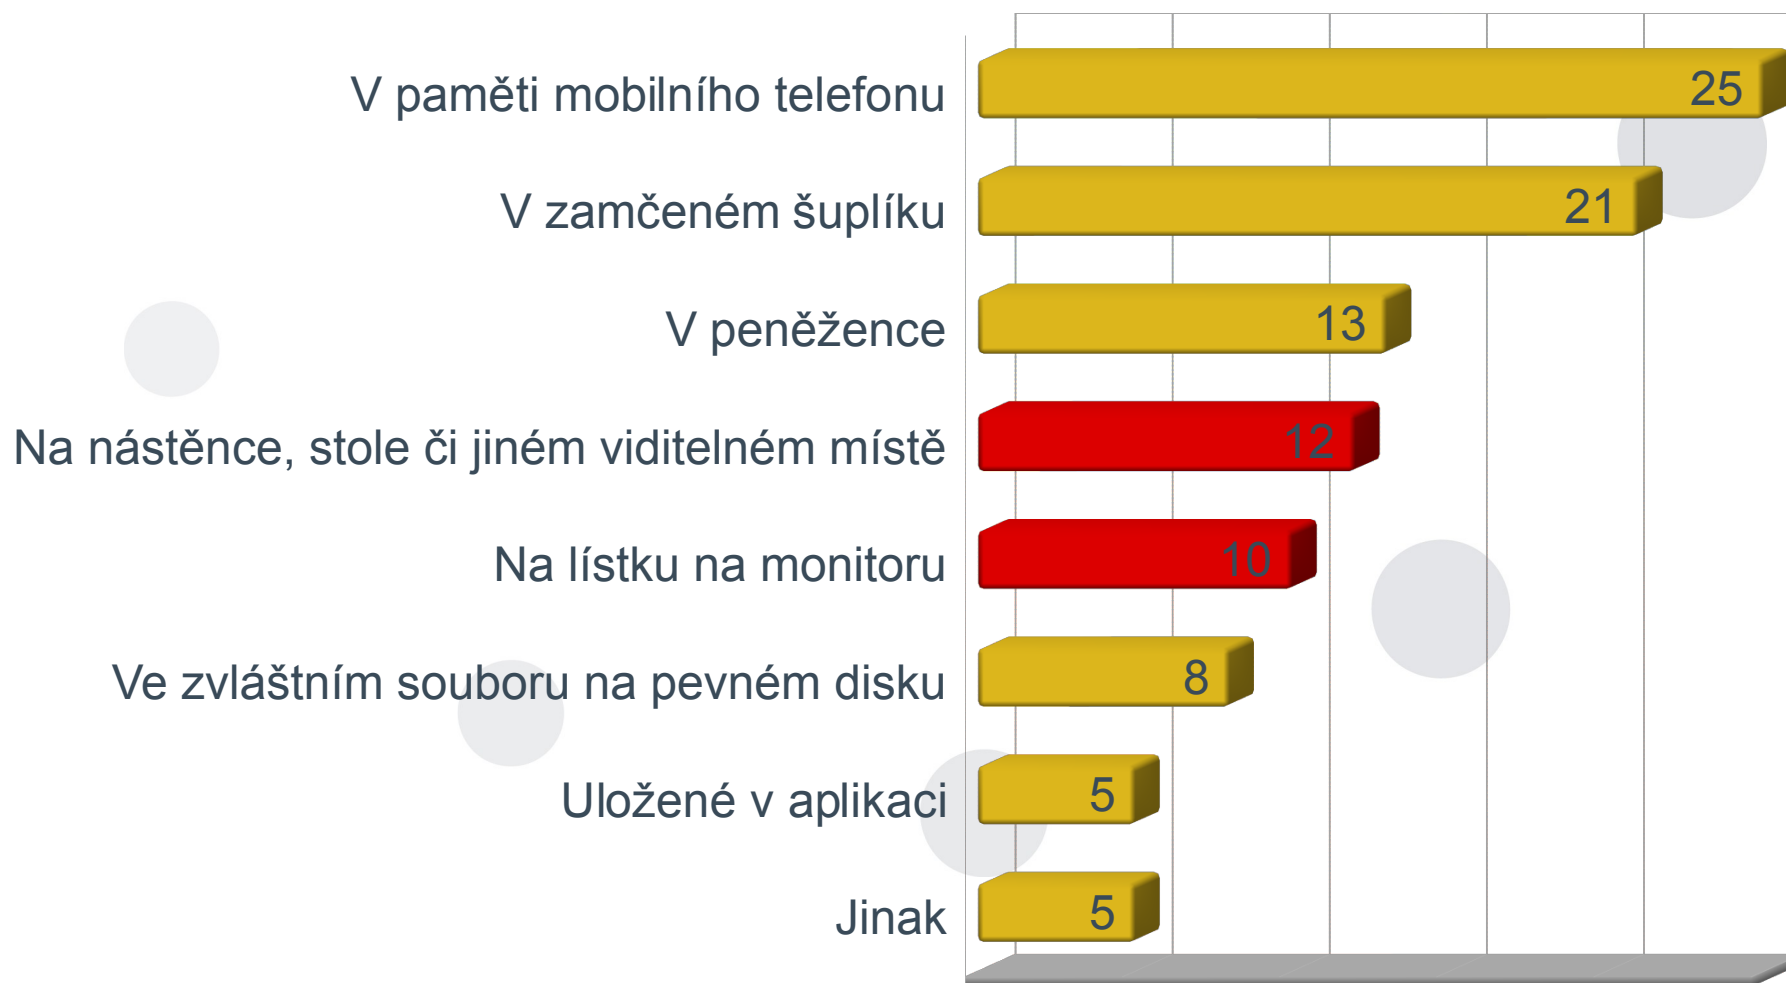

DIČ

Heslo Vám bude zasláno e-mailem.

ZAREGISTROVAT

[Vymazat formulář](#)

Otrava :(
Vyplňujeme stále stejné údaje

Běžné používání internetu ...

The image shows a collage of several login forms from different websites. The forms are arranged in a grid-like fashion, with some overlapping. The forms include fields for 'Uživatelské jméno' (username), 'Heslo' (password), and 'Zapamatovat' (remember me). The buttons for logging in are labeled 'Přihlásit', 'Přihlásit se', 'PŘIHLÁSIT', and 'Přihlásit se'. The text 'Různá jména/hesla Zapomínáme Zdržuje to :(' is overlaid on the center of the collage, indicating that these inconsistent labels and elements can be confusing and slow down the user's experience.

**Různá jména/hesla
Zapomínáme
Zdržuje to :(**

Používání hesel

Počet používaných hesel uživateli internetu

Používání hesel

Obvyklé způsoby uchování hesla (% uživatelů)

Už brzy to bude historie ...

MojeID

- Standard pro jednotné přihlašování na webové stránky
- Technologie OpenID
- Rozšířeno o další výhody