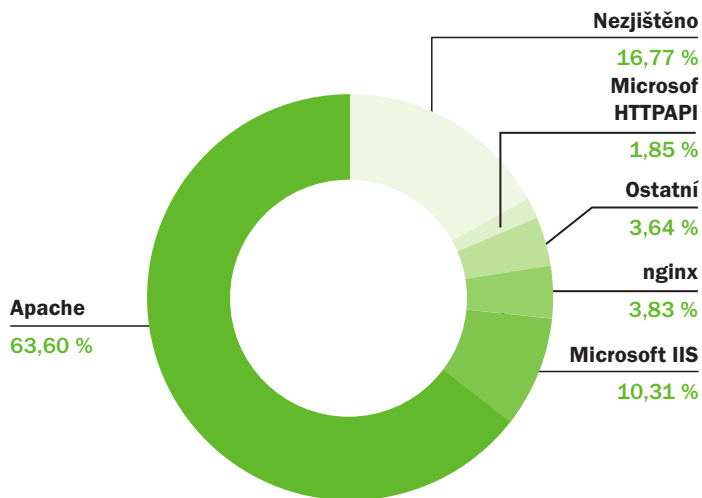

24 716 MAILOVÝCH SERVERŮ OBSLUHUJE ELEKTRONICKOU POŠTU PRO DOMÉNY .CZ.

Tržní podíly serverového software

03

Webové stránky pro domény .CZ poskytují 43 484 různých webových serverů (dle unikátních IP adres v A záznamech pro příslušné www.jmenodomeny.cz).

Tržní podíly software na webových serverech uvádí následující graf.

43 484 WEBOVÝCH SERVERŮ POSKYTUJE WEBOVÉ STRÁNKY PRO DOMÉNY .CZ.

IPv6

01 02 03

Statistika ukazuje počet domén v registru, které mají dostupné webové servery (graf 01), DNS servery (graf 02) a mailové servery (graf 03) pomocí IPv6.