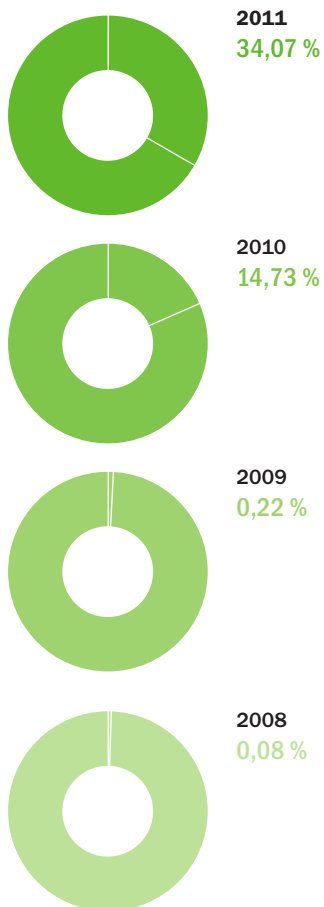

Bezpečné domény

01

Tato statistika ukazuje růst domén zabezpečených pomocí DNSSEC od roku 2008 do roku 2011.

0	1 000	2 000	100 000	200 000	300 000	Rok
					300 041	2011
			110 365			2010
	1 447					2009
432						2008

Počet domén s DNSSEC

300 041 POČET DOMÉN ZABEZPEČENÝCH POMOCÍ DNSSEC V ROCE 2011.

Podíl v celkovém počtu domén v %.