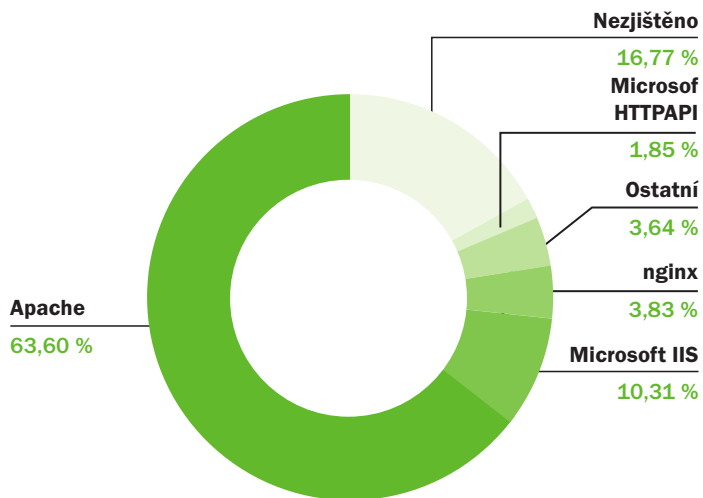

24 716 MAILOVÝCH SERVERŮ OBSLUHUJE ELEKTRONICKOU POŠTU PRO DOMÉNY .CZ.

Tržní podíly serverového software

03

Webové stránky pro domény .CZ poskytují 43 484 různých webových serverů (dle unikátních IP adres v A záznamech pro příslušné www.jmenodomeny.cz).

Tržní podíly software na webových serverech uvádí následující graf.

43 484 WEBOVÝCH SERVERŮ POSKYTUJE WEBOVÉ STRÁNKY PRO DOMÉNY .CZ.

IPv6

01 02 03

Statistika ukazuje počet domén v registru, které mají dostupné webové servery (graf 01), DNS servery (graf 02) a mailové servery (graf 03) pomocí IPv6.