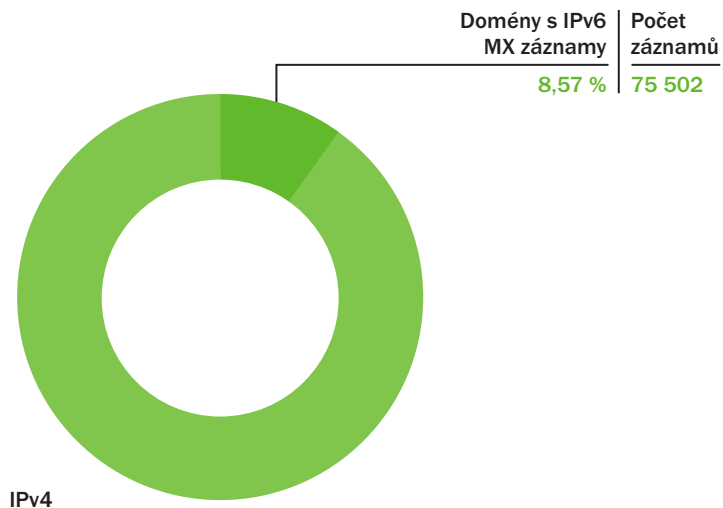

Tržní podíly software na webových serverech uvádí následující graf.

43 484 WEBOVÝCH SERVERŮ POSKYTUJE WEBOVÉ STRÁNKY PRO DOMÉNY .CZ.

IPv6

01 02 03

Statistika ukazuje počet domén v registru, které mají dostupné webové servery (graf 01), DNS servery (graf 02) a mailové servery (graf 03) pomocí IPv6.

01

IPv6

02

03

Obsah webových stránek

01

Statistika ukazuje výsledky šetření co je obsahem webových stránek na 1 200 náhodně vybraných doménách .CZ

Bezpečné domény