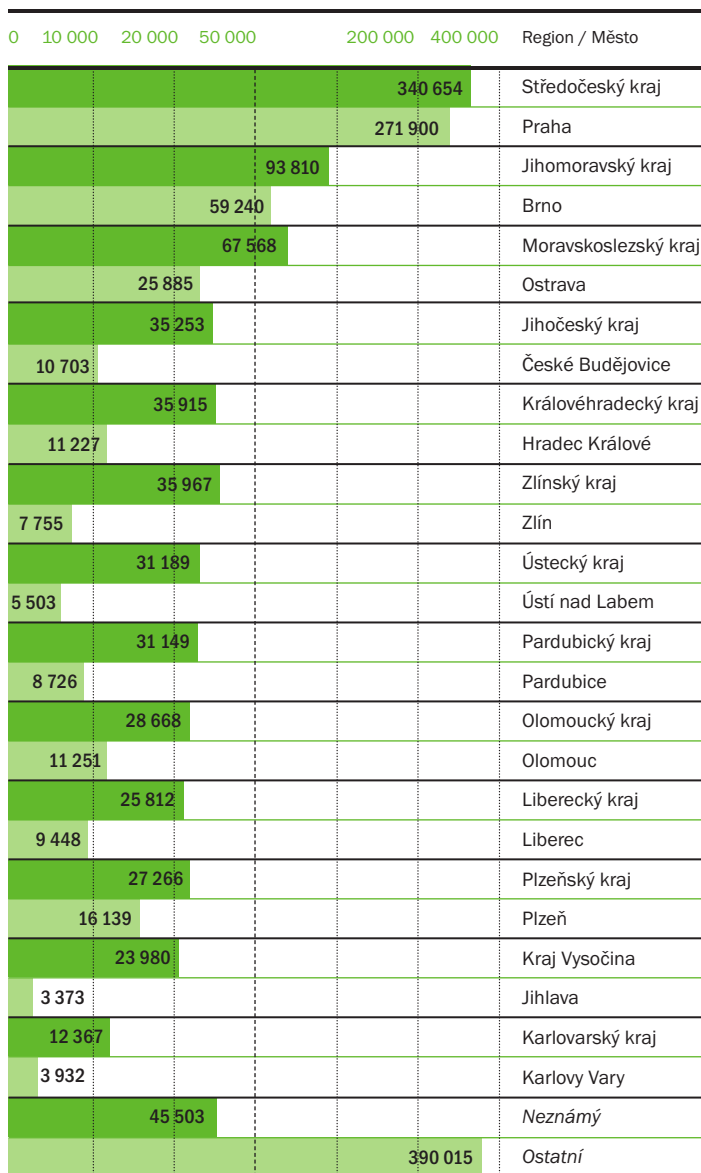

Graf ukazuje rozdělení držitelů domén podle pohlaví.

Ženy

15,25 %

Muži

84,75 %

03

Statistika ukazuje držitele s největším počtem registrovaných domén. Držitelů s jedinou registrovanou doménou bylo 425 350, držitelů se dvěma registrovanými doménami bylo 38 102 a se třemi registrovanými doménami 13 563.

425 350 JE POČET DRŽITELŮ S JEDINOU REGISTRovanOU DOMÉNOU.

Pořadí	Počet domén
01	4 054
02	2 828
03	2 473
04	1 812
05	1 801
06	1 749
07	1 726
08	1 452
09	1 255
10	1 120
11	1 070
12	1 026
13	1 014
14	862
15	838

Počet domén

Domény podle geografického umístění

01

Tato statistika sleduje počet domén v registru dle adresy držitele v jednotlivých krajích České republiky, resp. krajských městech.

Počet domén

02

Tato statistika uvádí počet držitelů domén s adresou mimo Českou republiku.