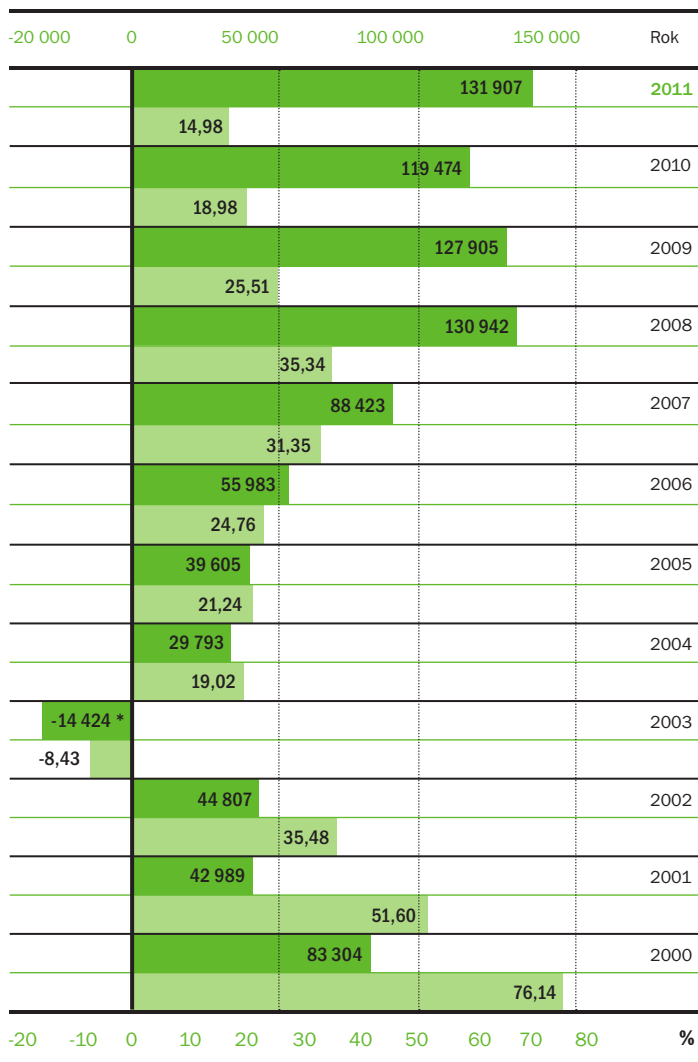

Počet domén

Počet domén v letech 2000 – 2011

01

Statistika uvádí počet domén v registru v kalendářních letech v období 2000 až 2011.

Počet domén

**880 708 CELKOVÝ POČET
DOMÉN V REGISTRU
V ROCE 2011.**

02

Statistika uvádí čistou změnu počtu domén v registru (počet nových registrací snížen o zrušené domény) v kalendářních letech v období 2000 až 2011 a meziroční změny v těchto letech.

Změna počtu domén

*

V roce 2003 došlo ke snížení počtu domén, protože byla změněna pravidla a doménové jméno bylo registrováno až po zaplacení registračního poplatku.

Změna počtu domén

Meziroční změna v %