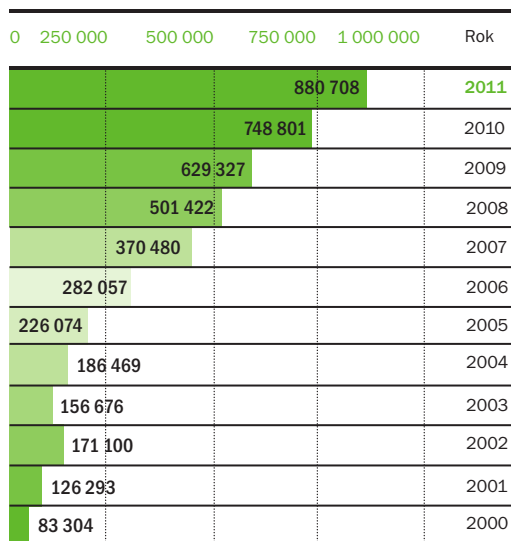

Počet domén

Domény podle geografického umístění

01

Tato statistika sleduje počet domén v registru dle adresy držitele v jednotlivých krajích České republiky, resp. krajských městech.

Počet domén

02

Tato statistika uvádí počet držitelů domén s adresou mimo Českou republiku.

Počet domén

Počet domén v letech 2000 – 2011

01

Statistika uvádí počet domén v registru v kalendářních letech v období 2000 až 2011.

Počet domén

**880 708 CELKOVÝ POČET
DOMÉN V REGISTRU
V ROCE 2011.**

02

Statistika uvádí čistou změnu počtu domén v registru (počet nových registrací snížen o zrušené domény) v kalendářních letech v období 2000 až 2011 a meziroční změny v těchto letech.

Změna počtu domén

*

V roce 2003 došlo ke snížení počtu domén, protože byla změněna pravidla a doménové jméno bylo registrováno až po zaplacení registračního poplatku.

Změna počtu domén

Meziroční změna v %