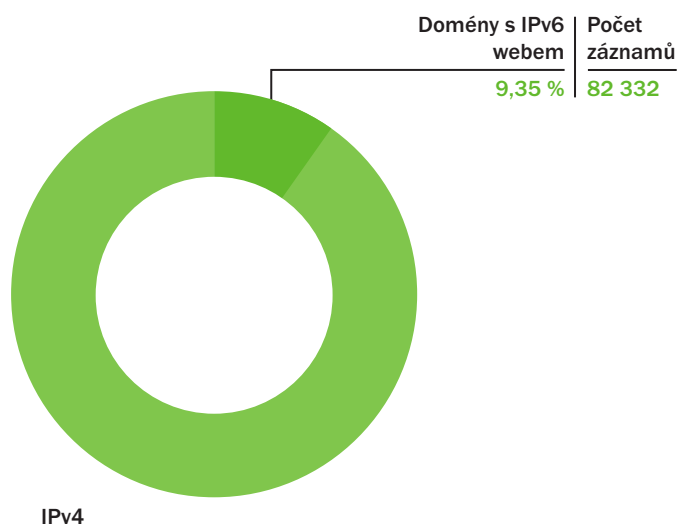

24 716 MAILOVÝCH SERVERŮ OBSLUHUJE ELEKTRONICKOU POŠTU PRO DOMÉNY .CZ.

Tržní podíly serverového software

03

Webové stránky pro domény .CZ poskytují 43 484 různých webových serverů (dle unikátních IP adres v A záznamech pro příslušné www.jmenodomeny.cz).

Tržní podíly software na webových serverech uvádí následující graf.

43 484 WEBOVÝCH SERVERŮ POSKYTUJE WEBOVÉ STRÁNKY PRO DOMÉNY .CZ.

IPv6

01 02 03

Statistika ukazuje počet domén v registru, které mají dostupné webové servery (graf 01), DNS servery (graf 02) a mailové servery (graf 03) pomocí IPv6.

01

IPv6

02

03

Obsah webových stránek

01

Statistika ukazuje výsledky šetření co je obsahem webových stránek na 1 200 náhodně vybraných doménách .CZ

Bezpečné domény