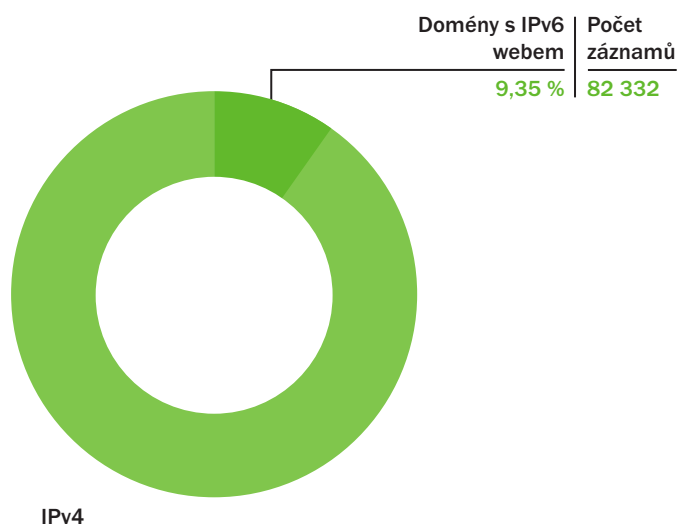

24 716 MAILOVÝCH SERVERŮ OBSLUHUJE ELEKTRONICKOU POŠTU PRO DOMÉNY .CZ.

Tržní podíly serverového software

03

Webové stránky pro domény .CZ poskytují 43 484 různých webových serverů (dle unikátních IP adres v A záznamech pro příslušné www.jmenodomeny.cz).

Tržní podíly software na webových serverech uvádí následující graf.

43 484 WEBOVÝCH SERVERŮ POSKYTUJE WEBOVÉ STRÁNKY PRO DOMÉNY .CZ.

IPv6

01 02 03

Statistika ukazuje počet domén v registru, které mají dostupné webové servery (graf 01), DNS servery (graf 02) a mailové servery (graf 03) pomocí IPv6.

01

IPv6

02

03

Obsah webových stránek

01

Statistika ukazuje výsledky šetření co je obsahem webových stránek na 1 200 náhodně vybraných doménách .CZ

Bezpečné domény