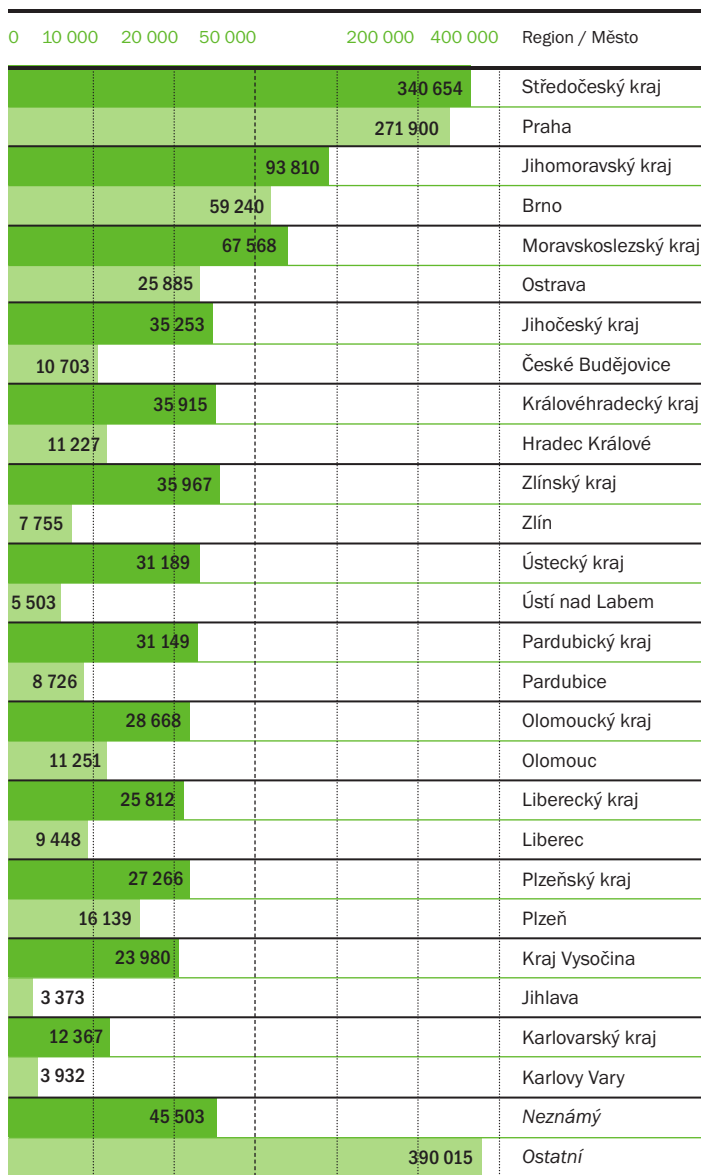

Graf ukazuje rozdělení držitelů domén podle pohlaví.

Ženy

15,25 %

Muži

84,75 %

03

Statistika ukazuje držitele s největším počtem registrovaných domén. Držitelů s jedinou registrovanou doménou bylo 425 350, držitelů se dvěma registrovanými doménami bylo 38 102 a se třemi registrovanými doménami 13 563.

425 350 JE POČET DRŽITELŮ S JEDINOU REGISTRovanOU DOMÉNOU.

Pořadí	Počet domén
01	4 054
02	2 828
03	2 473
04	1 812
05	1 801
06	1 749
07	1 726
08	1 452
09	1 255
10	1 120
11	1 070
12	1 026
13	1 014
14	862
15	838

Počet domén

Domény podle geografického umístění

01

Tato statistika sleduje počet domén v registru dle adresy držitele v jednotlivých krajích České republiky, resp. krajských městech.

Počet domén

02

Tato statistika uvádí počet držitelů domén s adresou mimo Českou republiku.