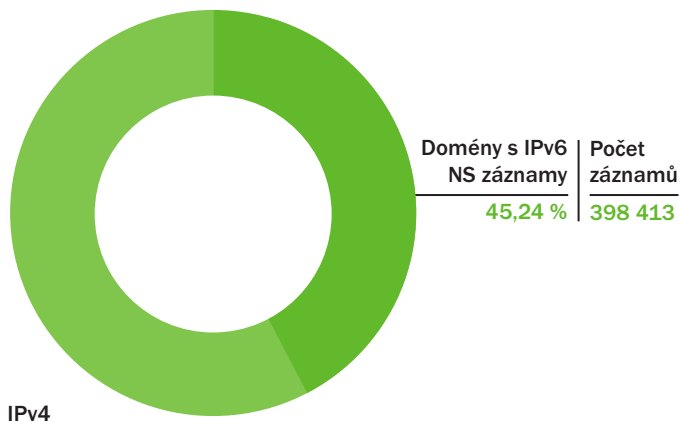

24 716 MAILOVÝCH SERVERŮ OBSLUHUJE ELEKTRONICKOU POŠTU PRO DOMÉNY .CZ.

Tržní podíly serverového software

03

Webové stránky pro domény .CZ poskytují 43 484 různých webových serverů (dle unikátních IP adres v A záznamech pro příslušné www.jmenodomeny.cz).

Tržní podíly software na webových serverech uvádí následující graf.

43 484 WEBOVÝCH SERVERŮ POSKYTUJE WEBOVÉ STRÁNKY PRO DOMÉNY .CZ.

IPv6

01 02 03

Statistika ukazuje počet domén v registru, které mají dostupné webové servery (graf 01), DNS servery (graf 02) a mailové servery (graf 03) pomocí IPv6.

01

IPv6

02

03

Obsah webových stránek

01

Statistika ukazuje výsledky šetření co je obsahem webových stránek na 1 200 náhodně vybraných doménách .CZ

Bezpečné domény