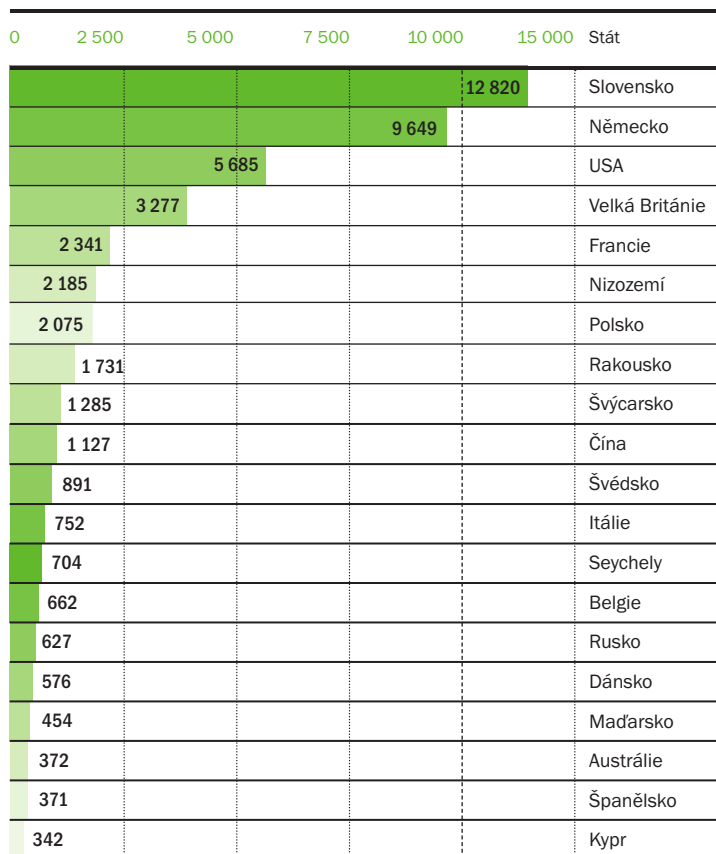

Počet domén

Domény podle geografického umístění

01

Tato statistika sleduje počet domén v registru dle adresy držitele v jednotlivých krajích České republiky, resp. krajských městech.

Počet domén

02

Tato statistika uvádí počet držitelů domén s adresou mimo Českou republiku.