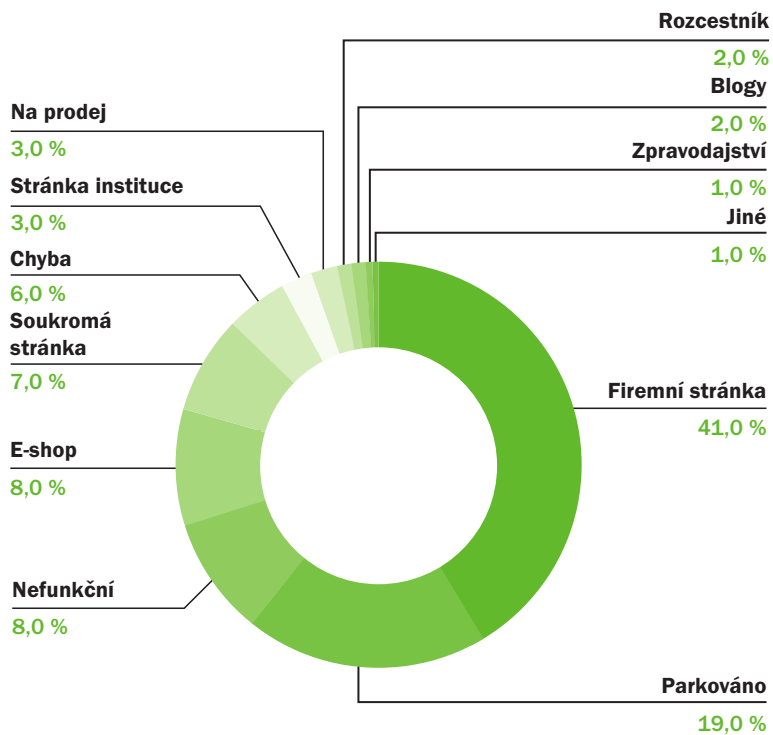

Tržní podíly software na webových serverech uvádí následující graf.

43 484 WEBOVÝCH SERVERŮ POSKYTUJE WEBOVÉ STRÁNKY PRO DOMÉNY .CZ.

IPv6

01 02 03

Statistika ukazuje počet domén v registru, které mají dostupné webové servery (graf 01), DNS servery (graf 02) a mailové servery (graf 03) pomocí IPv6.

01

IPv6

02

03

Obsah webových stránek

01

Statistika ukazuje výsledky šetření co je obsahem webových stránek na 1 200 náhodně vybraných doménách .CZ

Bezpečné domény

01

Tato statistika ukazuje růst domén zabezpečených pomocí DNSSEC od roku 2008 do roku 2011.

0	1 000	2 000	100 000	200 000	300 000	Rok
					300 041	2011
			110 365			2010
	1 447					2009
432						2008

Počet domén s DNSSEC