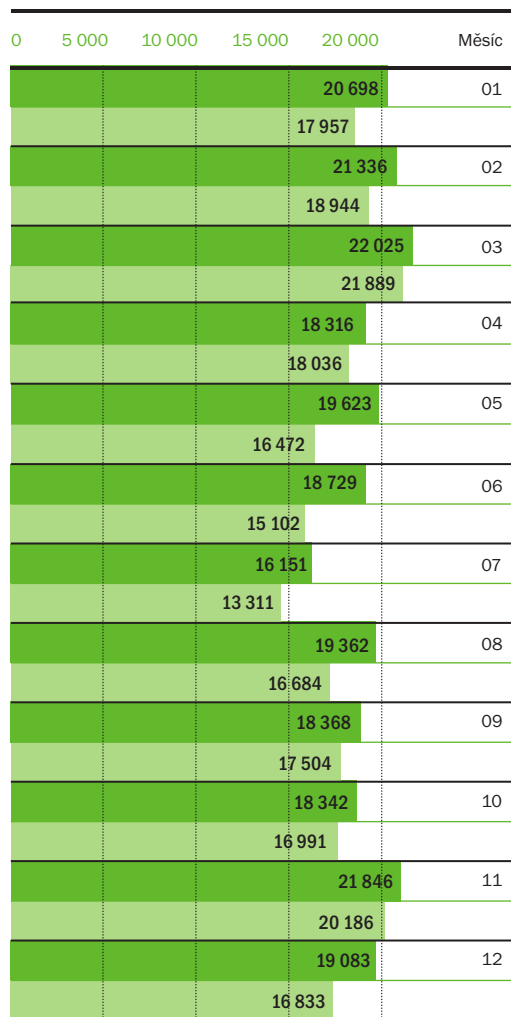

Registrace domén v průběhu roku 2011

01

Statistika ukazuje počet nových registrací v jednotlivých měsících roku 2011 v porovnání s předchozím rokem 2010.

Počet nových registrací

2011 2010