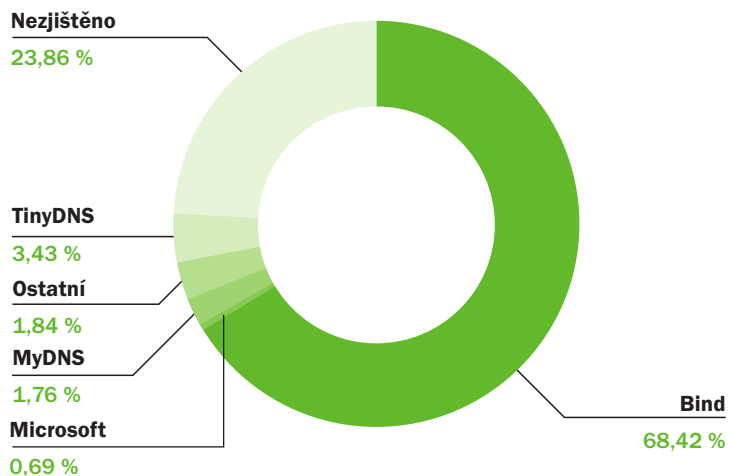

Tržní podíly serverového software

01

Domény .CZ obsluhuje 8 386 různých DNS serverů (podle unikátních IP adres v NS záznamech). Graf zobrazuje tržní podíly software na DNS serverech.

8 386 POČET DNS SERVERŮ OBSLUHUJÍCÍ DOMÉNU .CZ.