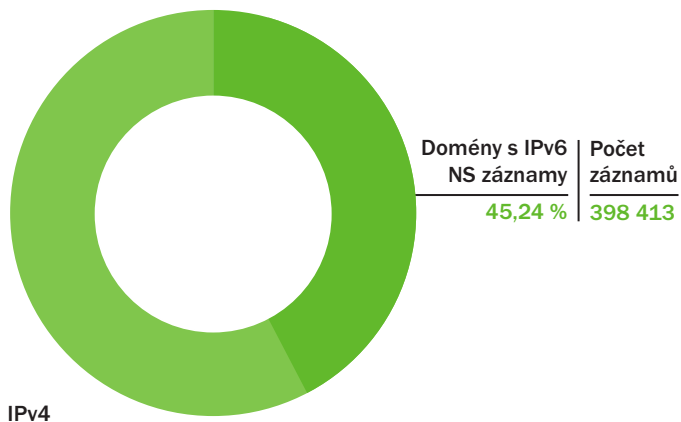

24 716 MAILOVÝCH SERVERŮ OBSLUHUJE ELEKTRONICKOU POŠTU PRO DOMÉNY .CZ.

Tržní podíly serverového software

03

Webové stránky pro domény .CZ poskytují 43 484 různých webových serverů (dle unikátních IP adres v A záznamech pro příslušné www.jmenodomeny.cz).

Tržní podíly software na webových serverech uvádí následující graf.

43 484 WEBOVÝCH SERVERŮ POSKYTUJE WEBOVÉ STRÁNKY PRO DOMÉNY .CZ.

IPv6

01 02 03

Statistika ukazuje počet domén v registru, které mají dostupné webové servery (graf 01), DNS servery (graf 02) a mailové servery (graf 03) pomocí IPv6.

01

IPv6

02

03

Obsah webových stránek

01

Statistika ukazuje výsledky šetření co je obsahem webových stránek na 1 200 náhodně vybraných doménách .CZ

Bezpečné domény