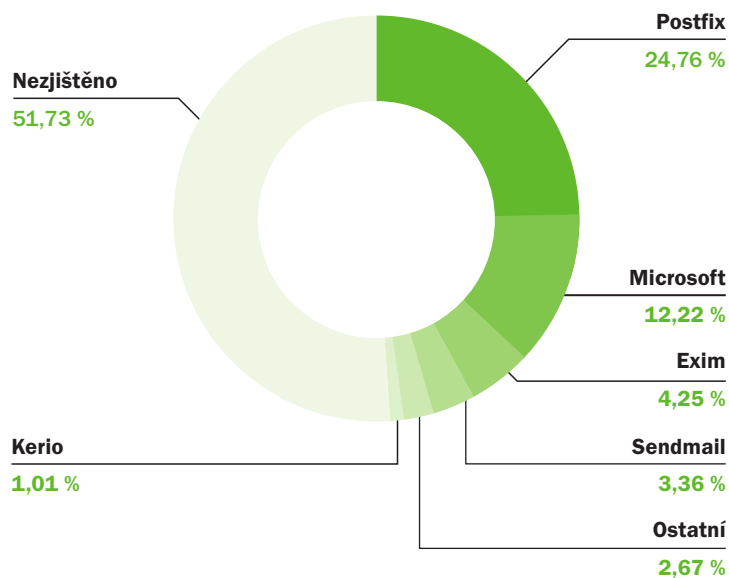

02

Elektronickou poštu pro domény .CZ obsluhuje 24 716 různých mailových serverů (dle unikátních IP adres v MX záznamech). Graf zobrazuje tržní podíly software na mailových serverech.