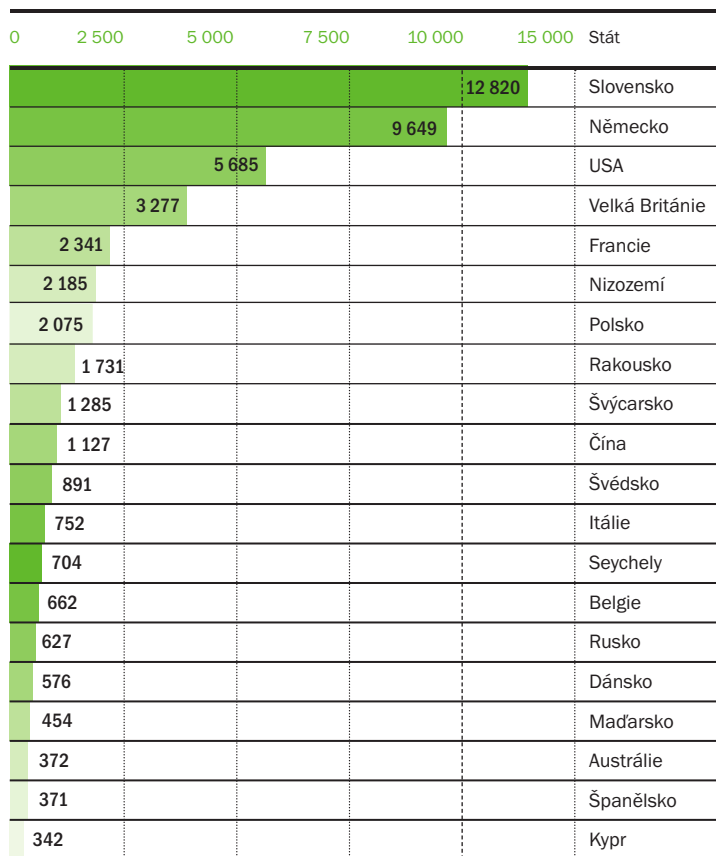

Počet domén

Domény podle geografického umístění

01

Tato statistika sleduje počet domén v registru dle adresy držitele v jednotlivých krajích České republiky, resp. krajských městech.

Počet domén

02

Tato statistika uvádí počet držitelů domén s adresou mimo Českou republiku.