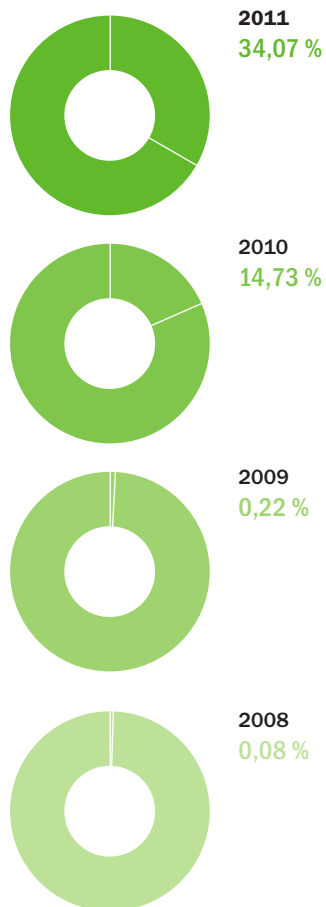

Bezpečné domény

01

Tato statistika ukazuje růst domén zabezpečených pomocí DNSSEC od roku 2008 do roku 2011.

0	1 000	2 000	100 000	200 000	300 000	Rok
					300 041	2011
			110 365			2010
	1 447					2009
432						2008

Počet domén s DNSSEC

300 041 POČET DOMÉN ZABEZPEČENÝCH POMOCÍ DNSSEC V ROCE 2011.

Podíl v celkovém počtu domén v %.