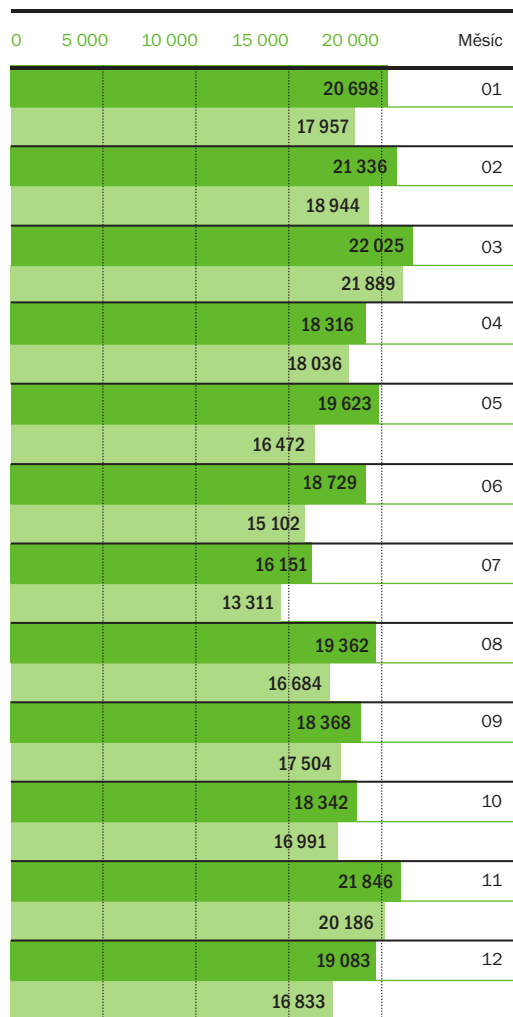

Registrace domén v průběhu roku 2011

01

Statistika ukazuje počet nových registrací v jednotlivých měsících roku 2011 v porovnání s předchozím rokem 2010.

Počet nových registrací

2011 2010