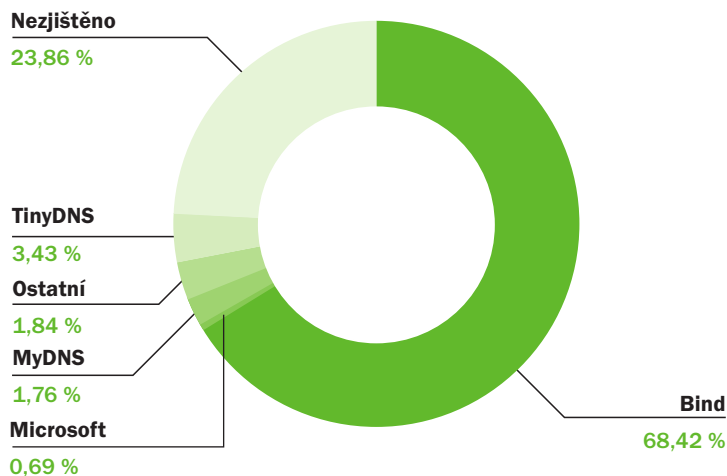

Tržní podíly serverového software

01

Domény .CZ obsluhuje 8 386 různých DNS serverů (podle unikátních IP adres v NS záznamech). Graf zobrazuje tržní podíly software na DNS serverech.

8 386 POČET DNS SERVERŮ OBSLUHUJÍCÍ DOMÉNU .CZ.