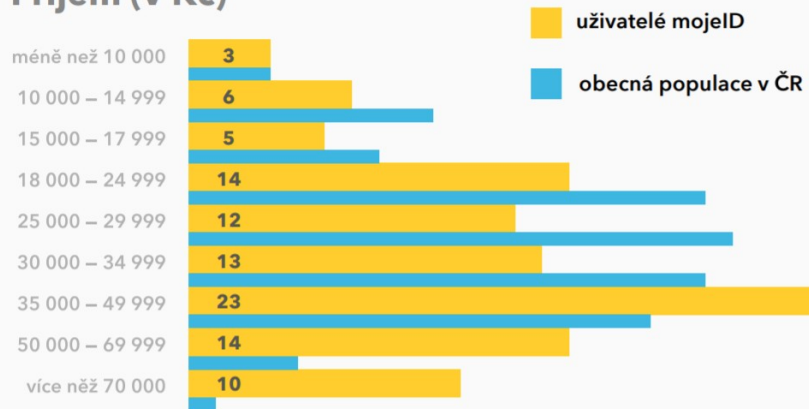

...více perspektivních klientů

Struktura uživatelské základny

Příjem (v Kč)