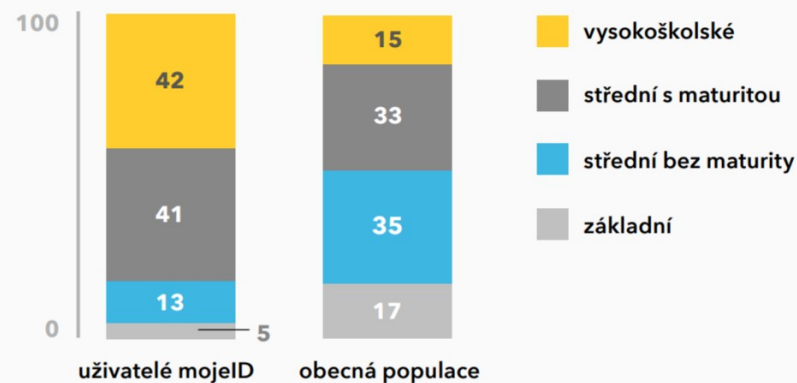

Nejvyšší dosažené vzdělání (v %)