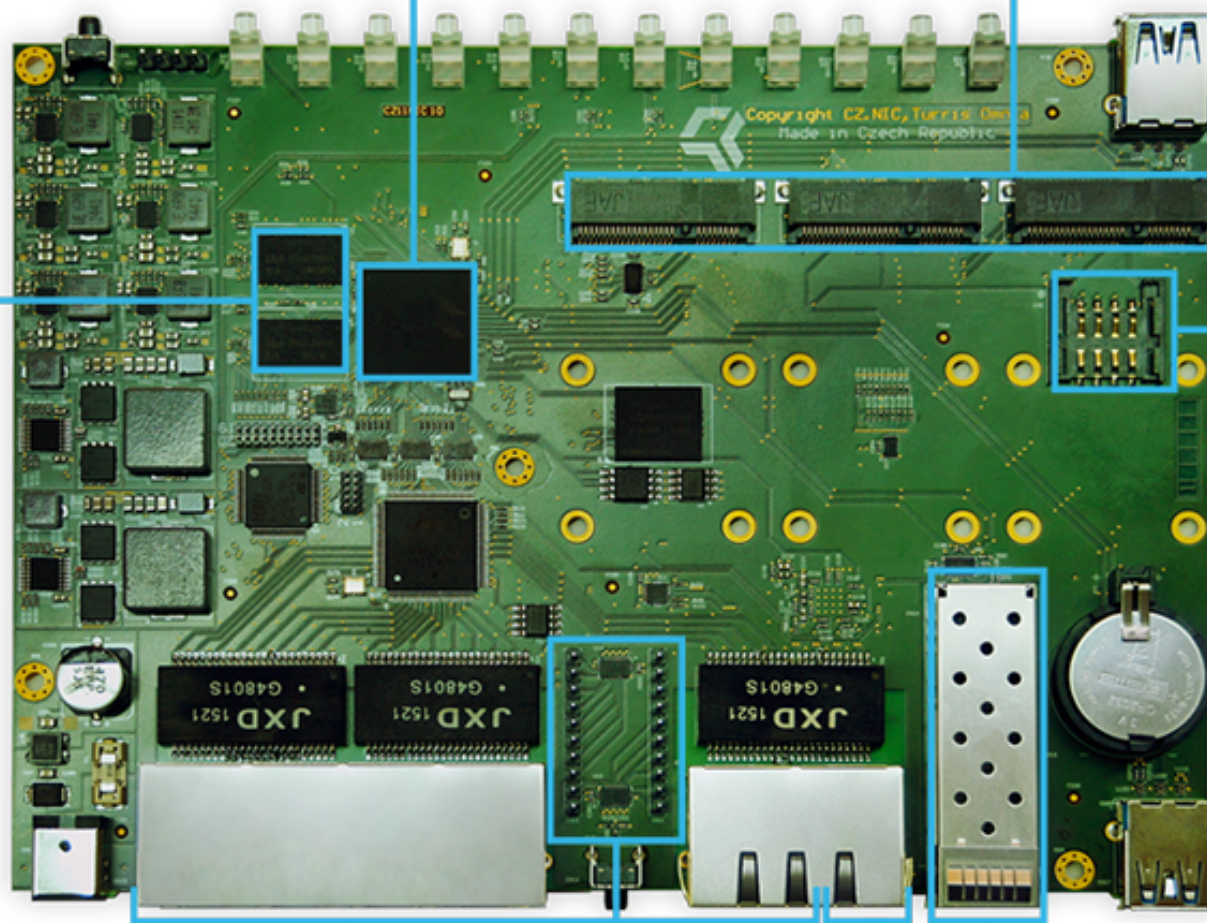

Processor
Marvell Armada 385
1,6 GHz dual-core

RAM
1 GB DDR3
(optionally 2 GB)

mini PCIe

USB 3.0

SIM card slot

USB 3.0

5 x Gb LAN

pin header

WAN

SFP connector