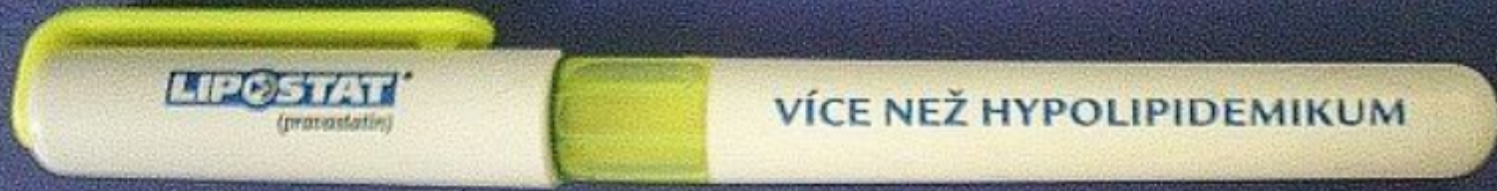

VÍCE NEŽ REKLAMA

Public Group

Join Group ...

- Discussion
- Members
- Events
- Photos
- Files

Search this group

Join this group to post and comment.

+ Join Group

RECENT ACTIVITY

Darina Bulvová

4 hrs

Ten seriál miluju a tohle si prostě nezaslouží!

TV recenze: Pustina - víc než detektivka od víc než televize - filmserver
filmserver.cz/clanek/11817/tv-recenze-pustina/ ▾
17. 10. 2016 - Je Pustina televizní událostí sezóny? ... hodnotíme celou osmidílnou minisérii, která
filmovém kanálu HBO startuje na konci tohoto měsíce.

Like Share

8

MEMBERS

803 Members

DESCRIPTION

Fandíme největšímu reklamnímu klisé všech dob.

A SPACE FOR JUST THE PEOPLE YOU WANT

Groups are great for getting things done and staying in touch with just the people you want.