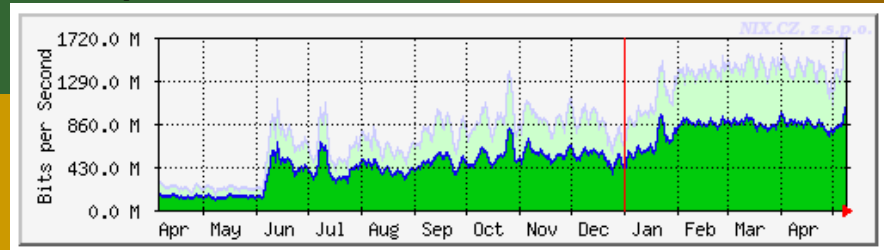

po od
em
t tímto
nt
ze
ikdy

A co na to poskytovatelé služeb?

postupně se snaží
statistiky

IPv6 provoz tok v NIX.CZ

IPv6 provoz

IPv6 provoz

IPv4 a IPv6 provoz

IPv4 a IPv6 provoz

A co na to poskytovatelé služ

peeringové mapy– viz <http://nix.cz/cz>

A co na to poskytovatelé služeb?

A co na to poskytovatelé služeb?

Co přináší IPv6?

více IP adres

vyšších přenosových rychlostí
bezpečnost
větších upgradů
další výhoda
budoucnost