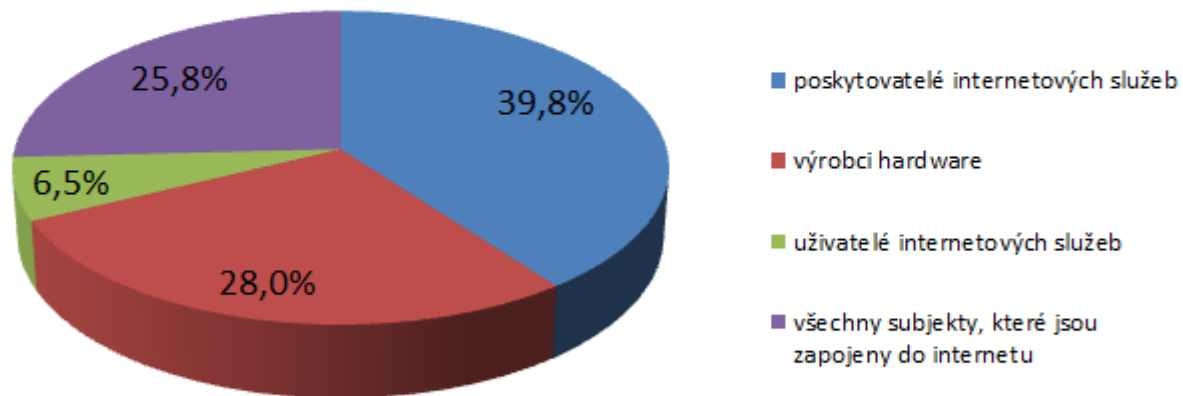

A co na to zákazník?

Kdo je podle Vás odpovědný za zprovoznění IPv6 protokolu?