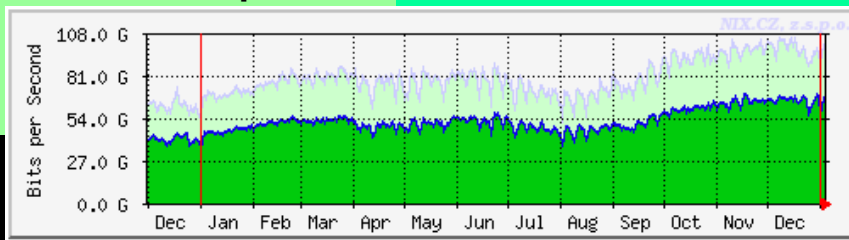

po od
em
t tímto
nt
ze
ikdy

A co na to poskytovatelé služeb?

postupně se snaží
statistiky

IPv6 provoz tok v NIX.CZ

IPv6 provoz

IPv6 provoz

IPv4 a IPv6 provoz

IPv4 a IPv6 provoz

A co na to poskytovatelé služ

peeringové mapy– viz <http://nix.cz/cz>

A co na to poskytovatelé služeb?

A co na to poskytovatelé služeb?

Co přináší IPv6?

více IP adres

vyšších přenosových rychlostí
bezpečnost
větších upgradů
další výhoda
budoucnost