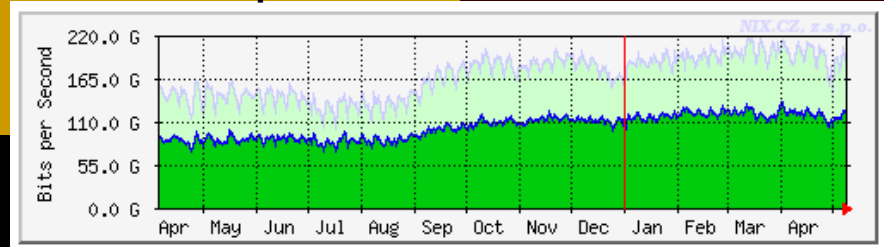

po od
em
t tímto
nt
ze
ikdy

A co na to poskytovatelé služeb?

postupně se snaží
statistiky

IPv6 provoz tok v NIX.CZ

IPv6 provoz

IPv6 provoz

IPv4 a IPv6 provoz

IPv4 a IPv6 provoz

A co na to poskytovatelé služ

peeringové mapy– viz <http://nix.cz/cz>

A co na to poskytovatelé služeb?

A co na to poskytovatelé služeb?

Co přináší IPv6?

více IP adres

vyšších přenosových rychlostí
bezpečnost
větších upgradů
další výhoda
budoucnost