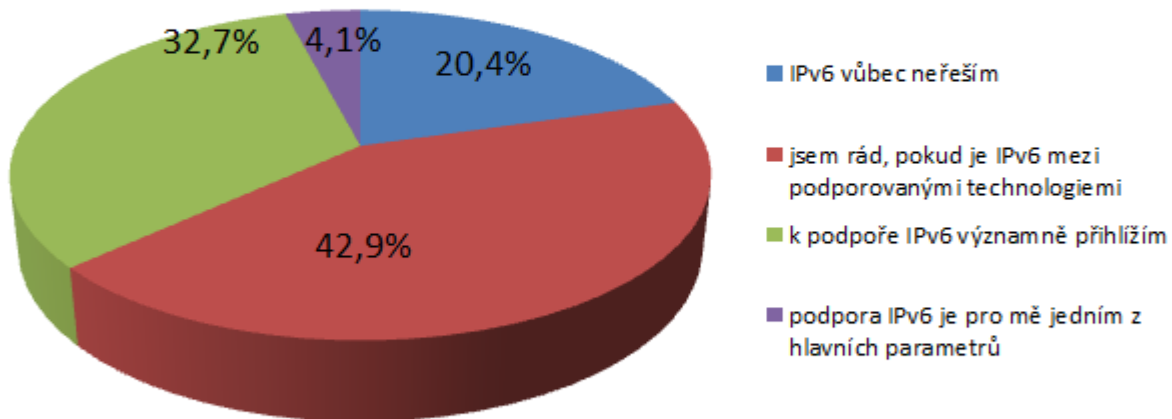

6.6.2012

- všechny webhostingy v režimu dualstack
- webftp, webmail, phpMyadmin – dostupné po IPv6
- podpora IPv6 na příchozí poště
- možnost zadávání IPv6 glue záznamů do DNS
- 50% sleva na webhosting objednaný po IPv6

před 6.6.2012

900 domén s AAAA záznamem

po 6.6.2012

38 000 domén s AAAA záznamem

A co na to zákazník?

IPv6 našimi zákazníky
výsledky loňského IPv6 dne
výsledky naší ankety

OS návštěvníků www.active24.cz
(1.1.2012-31.5.2012)

Verze Windows návštěvníků www.active24.cz
(1.1.2012-31.5.2012)

A co na to zákazník?

Jak důležitá je pro Vás podpora protokolu IPv6 při výběru svého poskytovatele internetových služeb nebo nákupu internetových technologií?