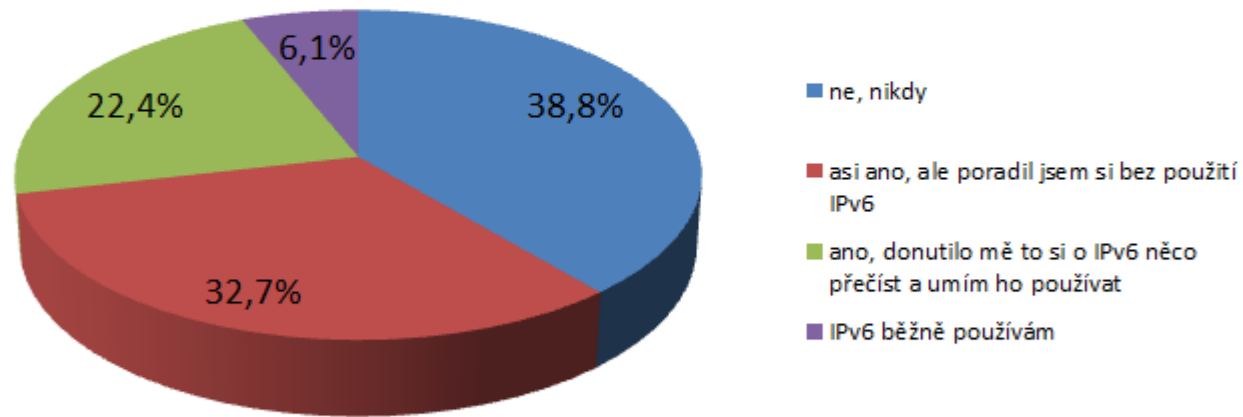

A co na to zákazník?

Narazili jste již někdy na reálnou potřebu použití IPv6 protokolu?