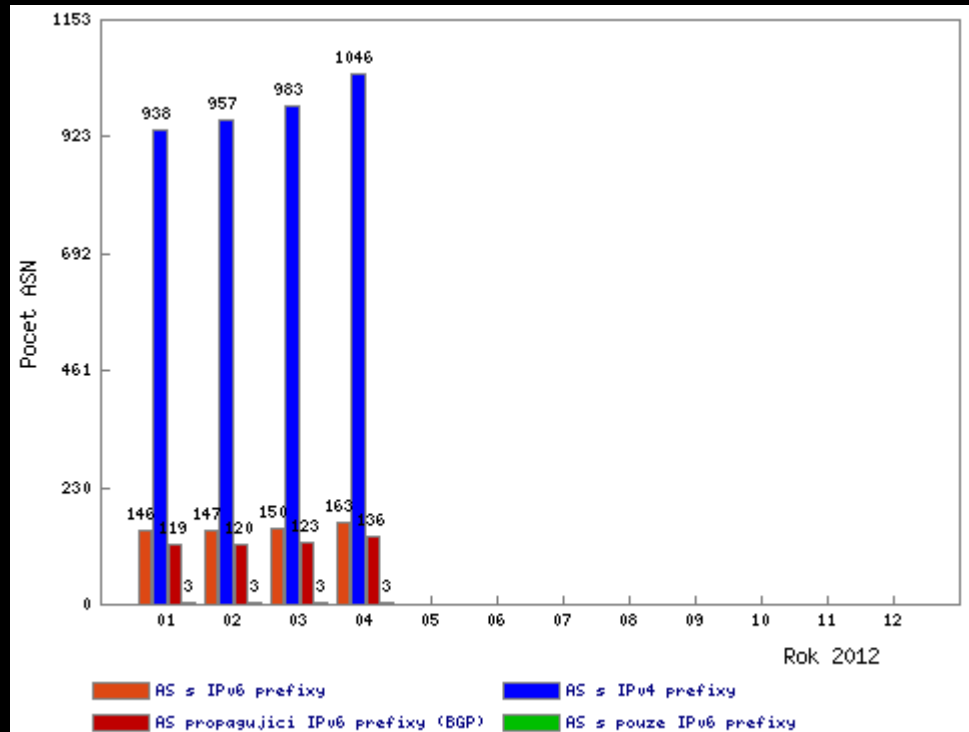

A co na to poskytovatelé služ

peeringové mapy– viz <http://nix.cz/cz>

A co na to poskytovatelé služeb?

A co na to poskytovatelé služeb?

Co přináší IPv6?

více IP adres

vyšších přenosových rychlostí
bezpečnost
větších upgradů
další výhoda
budoucnost