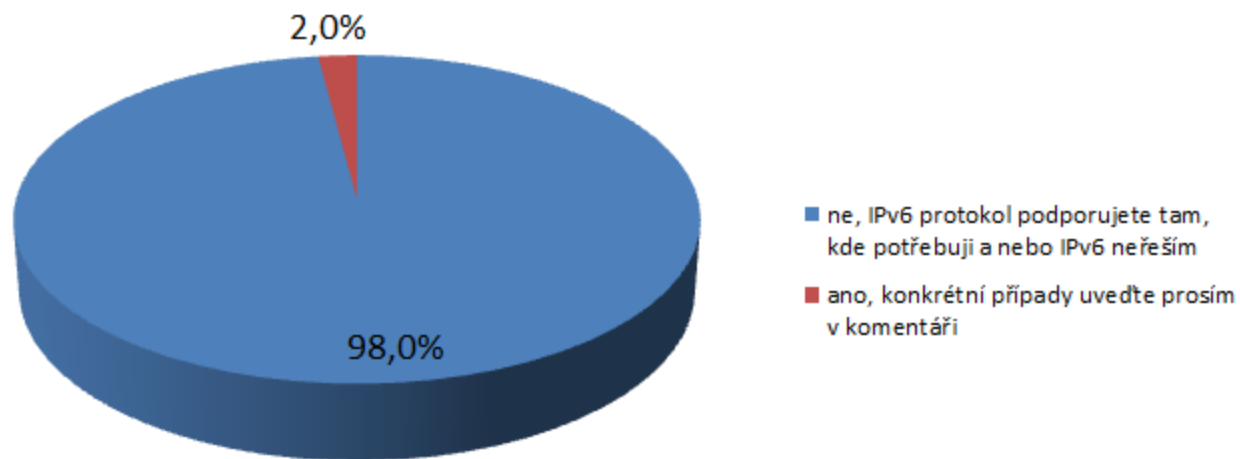

A co na to zákazník?

Setkali jste se u služeb ACTIVE 24 s chybějící podporou IPv6 protokolu? Pokud ano, kde?