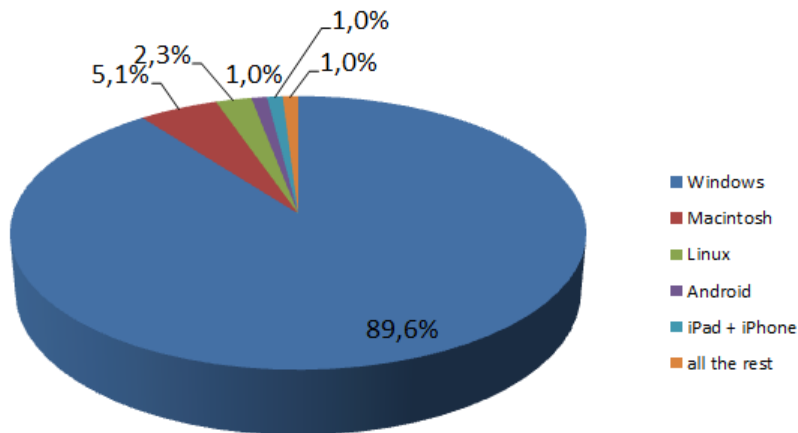

před 6.6.2012

900 domén s AAAA záznamem

po 6.6.2012

38 000 domén s AAAA záznamem

A co na to zákazník?

IPv6 našimi zákazníky
výsledky loňského IPv6 dne
výsledky naší ankety

OS návštěvníků www.active24.cz
(1.1.2012-31.5.2012)