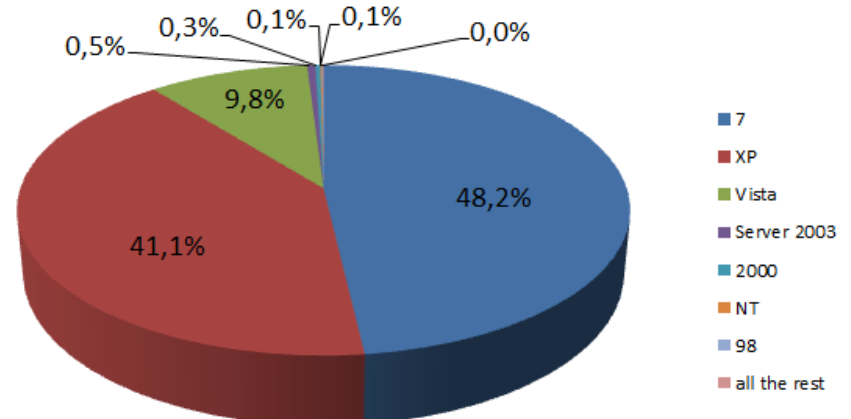

Verze Windows návštěvníků www.active24.cz
(1.1.2012-31.5.2012)