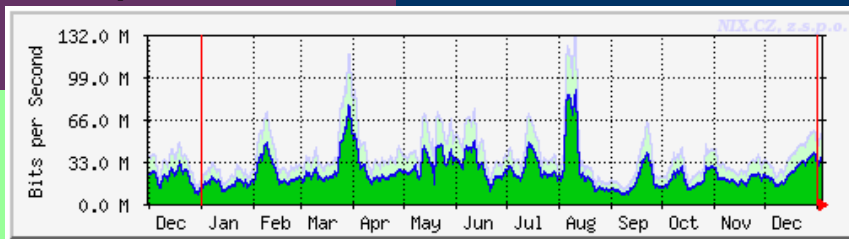

po od
em
t tímto
nt
ze
ikdy

A co na to poskytovatelé služeb?

postupně se snaží
statistiky

IPv6 provoz tok v NIX.CZ

IPv6 provoz

IPv6 provoz

IPv4 a IPv6 provoz

IPv4 a IPv6 provoz

A co na to poskytovatelé služ

peeringové mapy– viz <http://nix.cz/cz>

A co na to poskytovatelé služeb?

A co na to poskytovatelé služeb?

Co přináší IPv6?

více IP adres

vyšších přenosových rychlostí
bezpečnost
větších upgradů
další výhoda
budoucnost