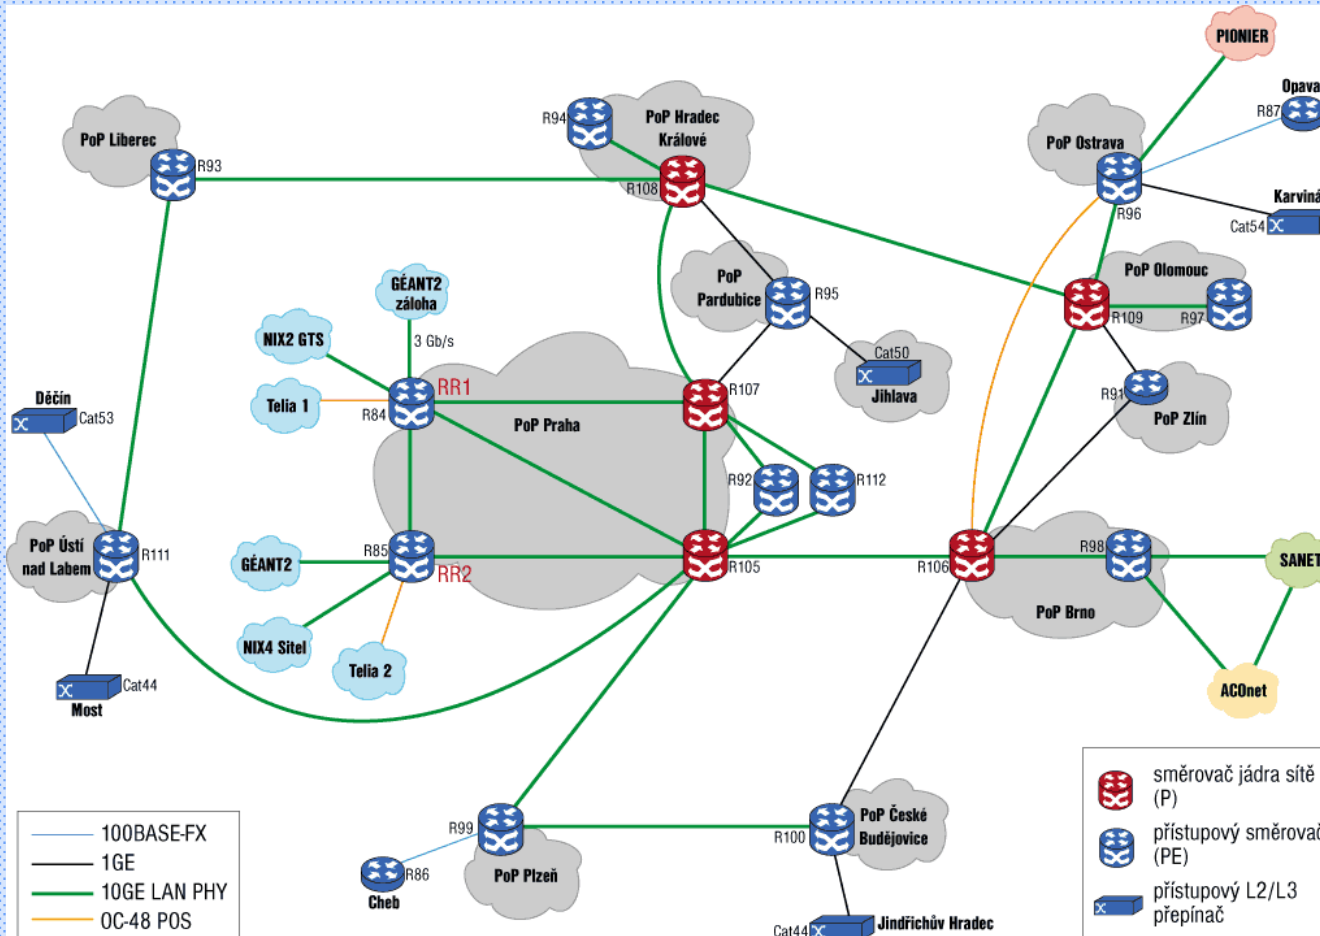

IP multicast v síti CESNET2

Karel Slaviček

CESNET

Osnova

- Síť CESNET2
- Topologie sítě
- Routovací protokoly
- Multicast
- Využití multicastu v síti CESNET2

Sít' CESNET2

- NREN sít' propojující všechny univerzity

- IPv4
- multicast
- IPv6
- L2 spojení
- L1 spojení přes DWDM

Sít' CESNET2

- Postupný vývoj
- PPP → ATM → POS → Ethernet
- MPLS
- EoMPLS
- DWDM
- CEF, NIL

Topologie DWDM sítě CESNET2

Praha 2009

Topologie IP sítě CESNET2

- Jádru sítě na MPLS
- MPLS rozdělené na P a PE
- iBGP přes PE routery
- OSPF pro malé uzly

Topologie IP sítě CESNET2

Praha 2009

Sít'ová technologie

- ❑ CRS-1/16
- ❑ 7600 jako P i PE uzly ve velkých PoP
- ❑ Catalyst 3750 v malých uzlech

Routovací protokoly

- MPLS v jádru sítě**
- iBGP mezi PE routery**
- OSPF jako IGP protokol pro potřeby LDP**
- OSPF pro malé uzly**
- 4 peeringové routery**

Multicast v síti CESNET2

- iMBGP
- PIM SM
- RP v každém PE routeru
- MSDP přes všechny RP