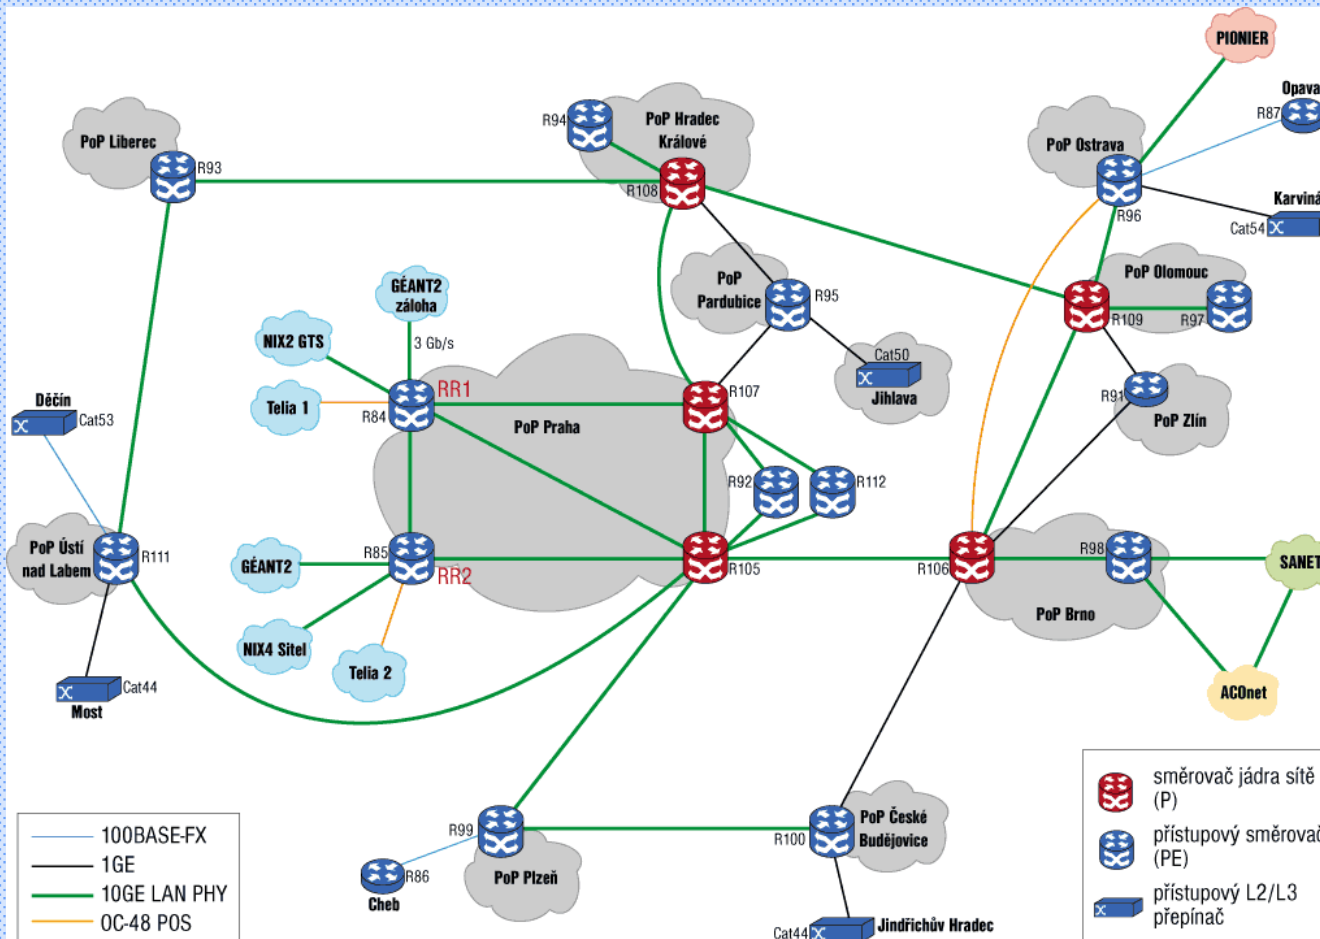

IP multicast v síti CESNET2

Karel Slaviček

CESNET

Osnova

- Síť CESNET2
- Topologie sítě
- Routovací protokoly
- Multicast
- Využití multicastu v síti CESNET2

Sít' CESNET2

- NREN sít' propojující všechny univerzity

- Jádru sítě na MPLS
- MPLS rozdělené na P a PE
- iBGP přes PE routery
- OSPF pro malé uzly

Topologie IP sítě CESNET2

Praha 2009

Sít'ová technologie

- ❑ CRS-1/16
- ❑ 7600 jako P i PE uzly ve velkých PoP
- ❑ Catalyst 3750 v malých uzlech

Routovací protokoly

- MPLS v jádru sítě**
- iBGP mezi PE routery**
- OSPF jako IGP protokol pro potřeby LDP**
- OSPF pro malé uzly**
- 4 peeringové routery**

Multicast v síti CESNET2

- iMBGP
- PIM SM
- RP v každém PE routeru
- MSDP přes všechny RP

Multicast v síti CESNET2

- Multicast a MPLS
- Replikace paketů
- Routing na P uzlech

Topologie IP sítě CESNET2

Praha 2009

Multicast v síti CESNET2

- SSM
- IGMPv3
- MSDP jen pro interdomain routing

Multicast v síti CESNET2