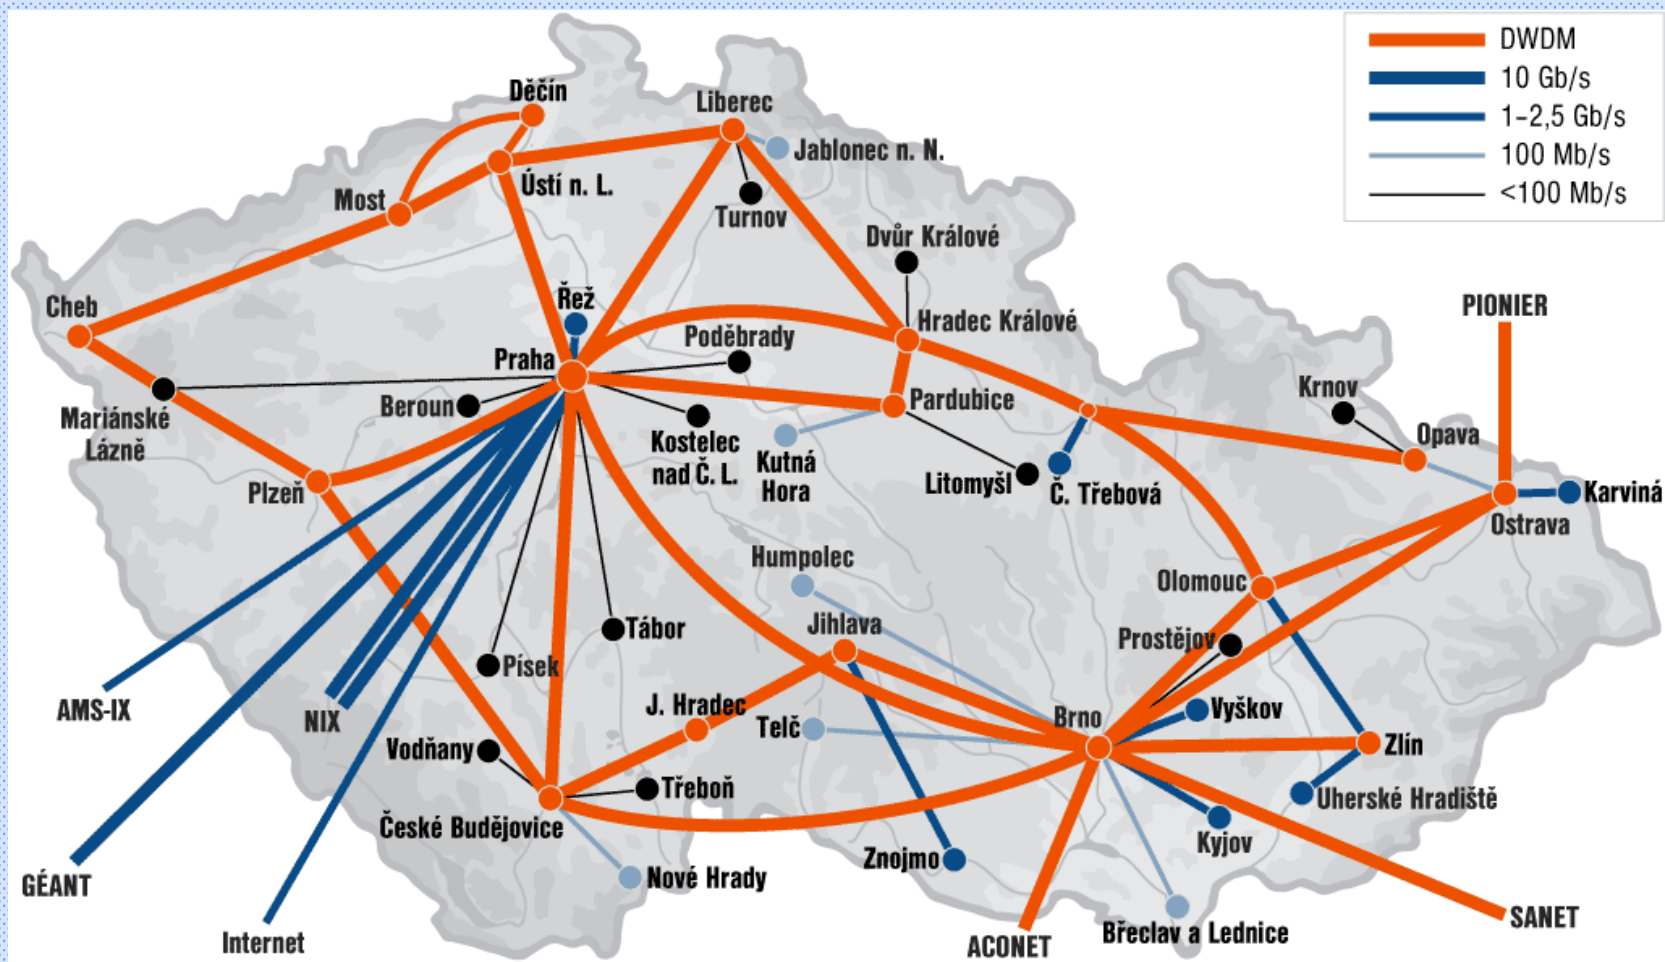

IP multicast v síti CESNET2

Karel Slaviček

CESNET

Osnova

- Síť CESNET2
- Topologie sítě
- Routovací protokoly
- Multicast
- Využití multicastu v síti CESNET2

Sít' CESNET2

- NREN sít' propojující všechny univerzity

- IPv4
- multicast
- IPv6
- L2 spojení
- L1 spojení přes DWDM

Sít' CESNET2

- Postupný vývoj
- PPP → ATM → POS → Ethernet
- MPLS
- EoMPLS
- DWDM
- CEF, NIL

Topologie DWDM sítě CESNET2

Praha 2009

Topologie IP sítě CESNET2