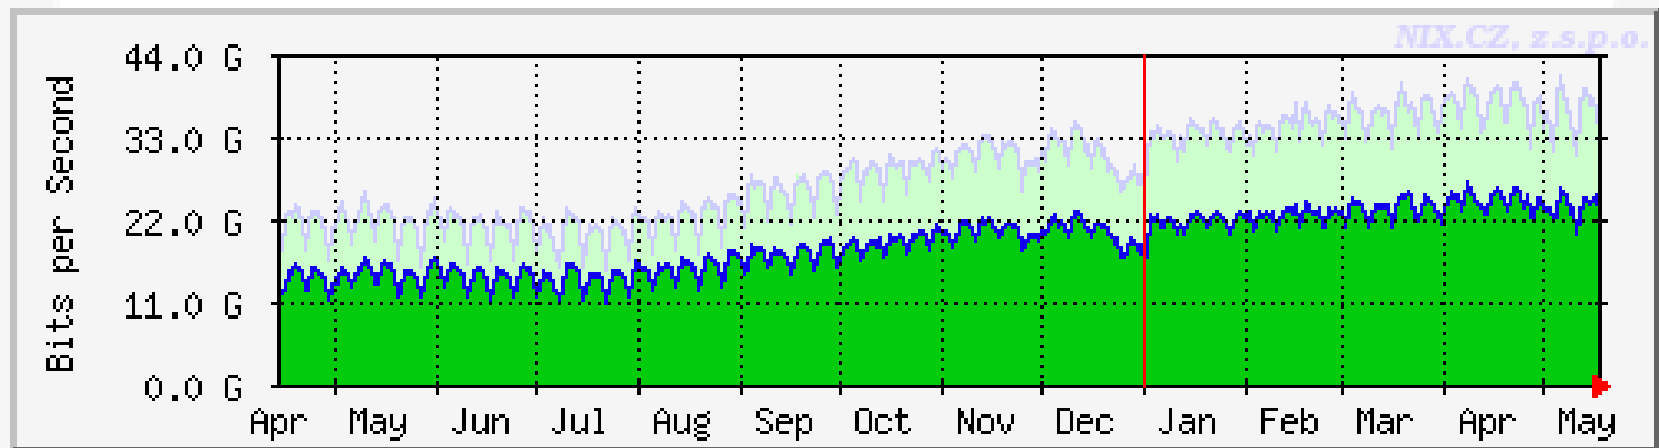

NIX.CZ statistika provozu