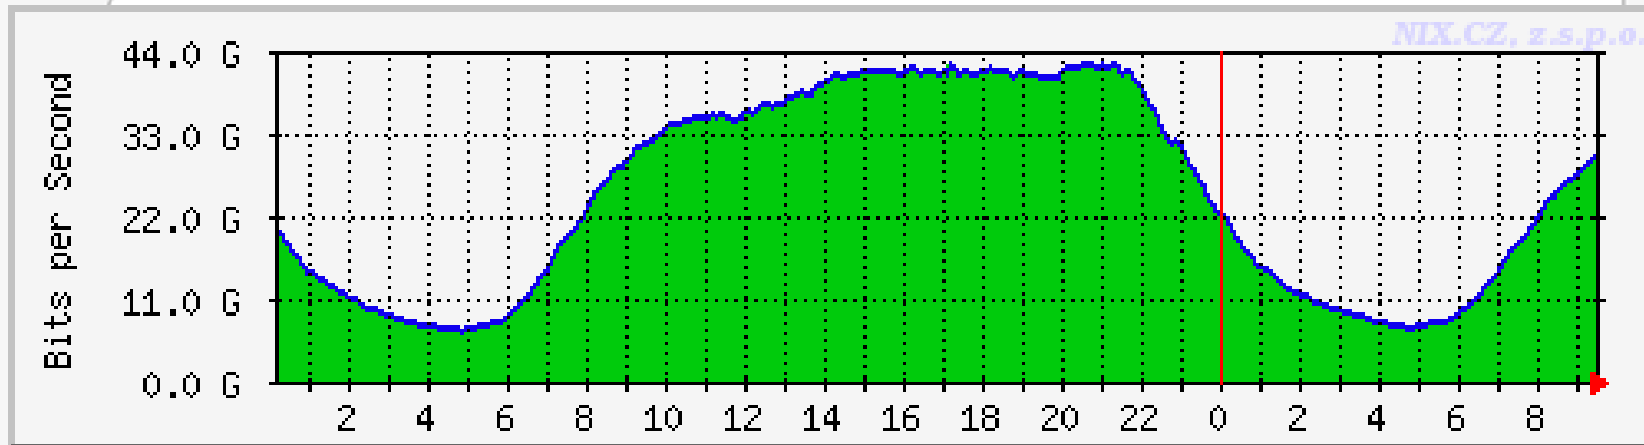

NIX.CZ statistika provozu