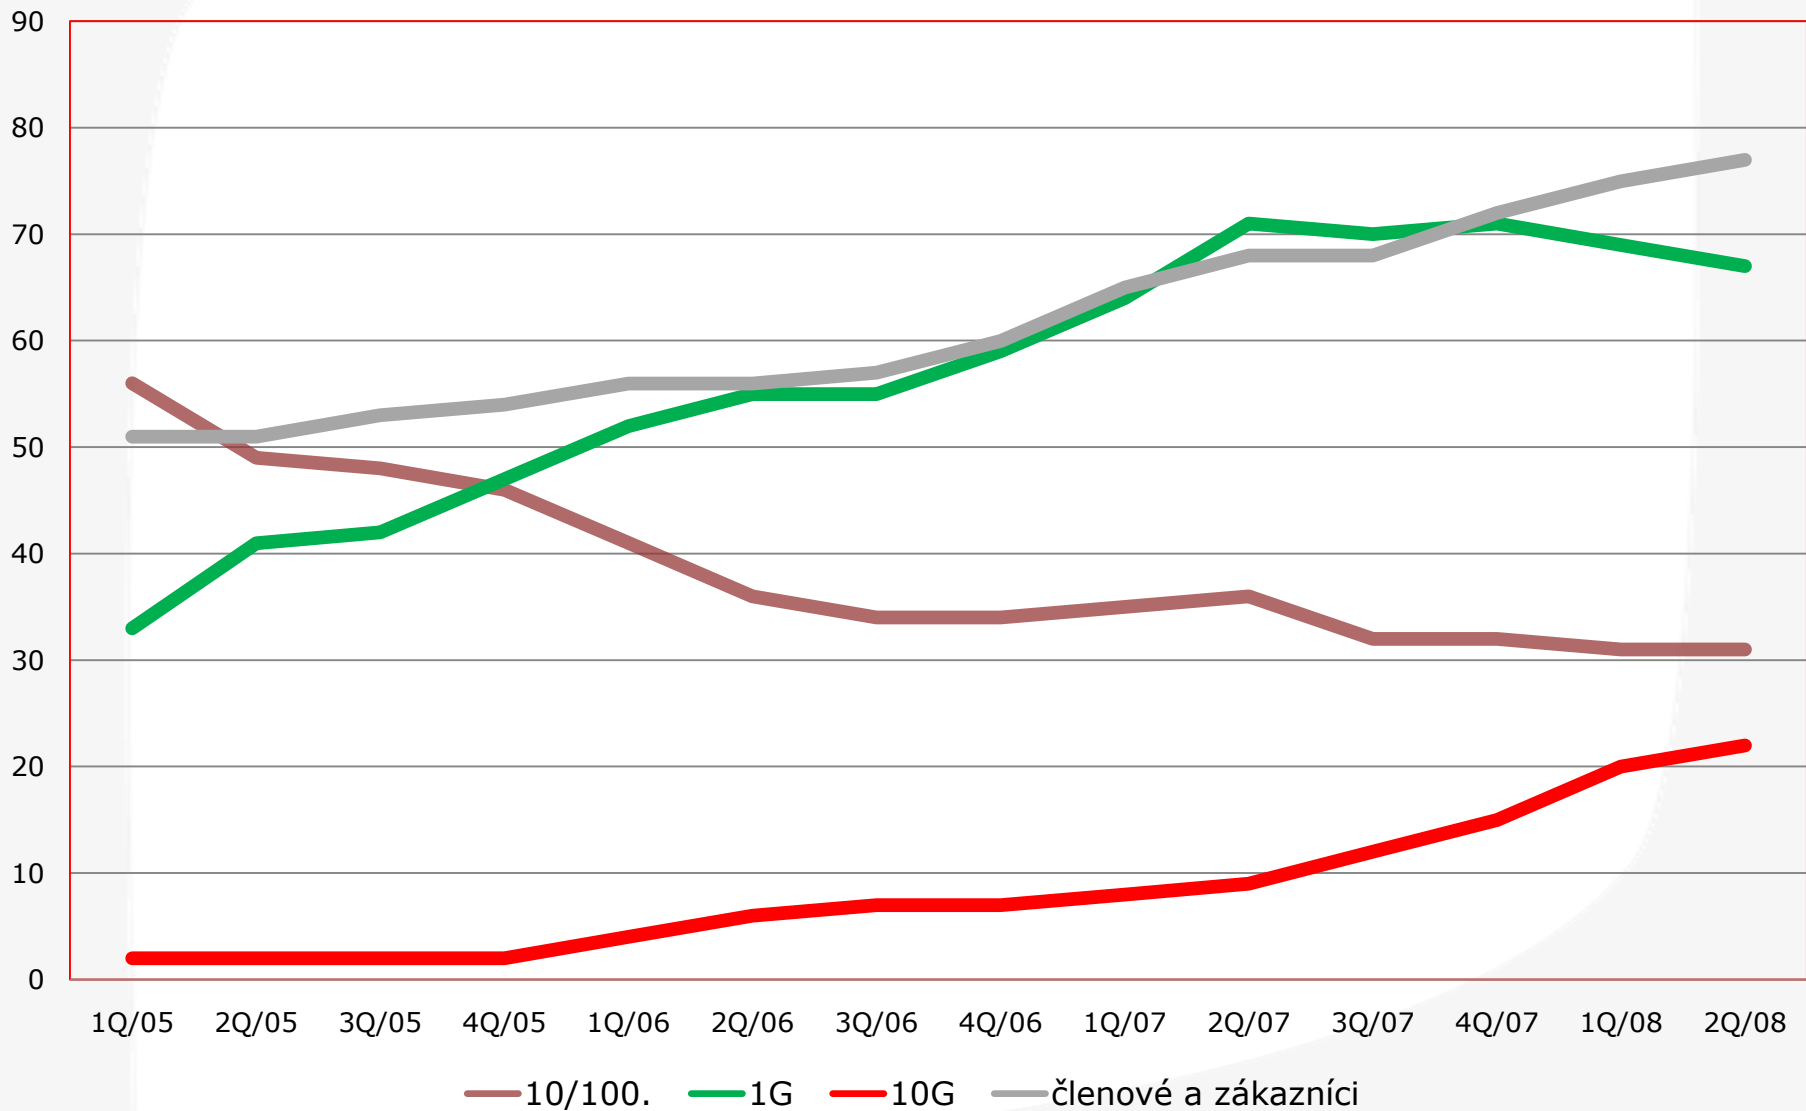

Vývoj počtu portů dle typů v čase