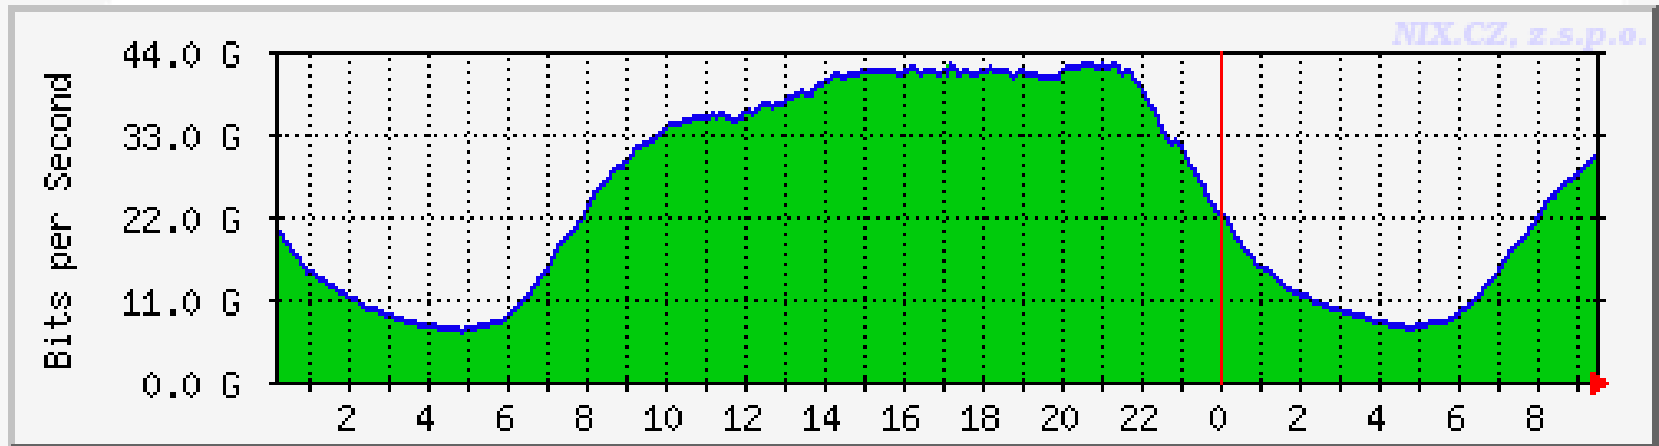

NIX.CZ statistika provozu