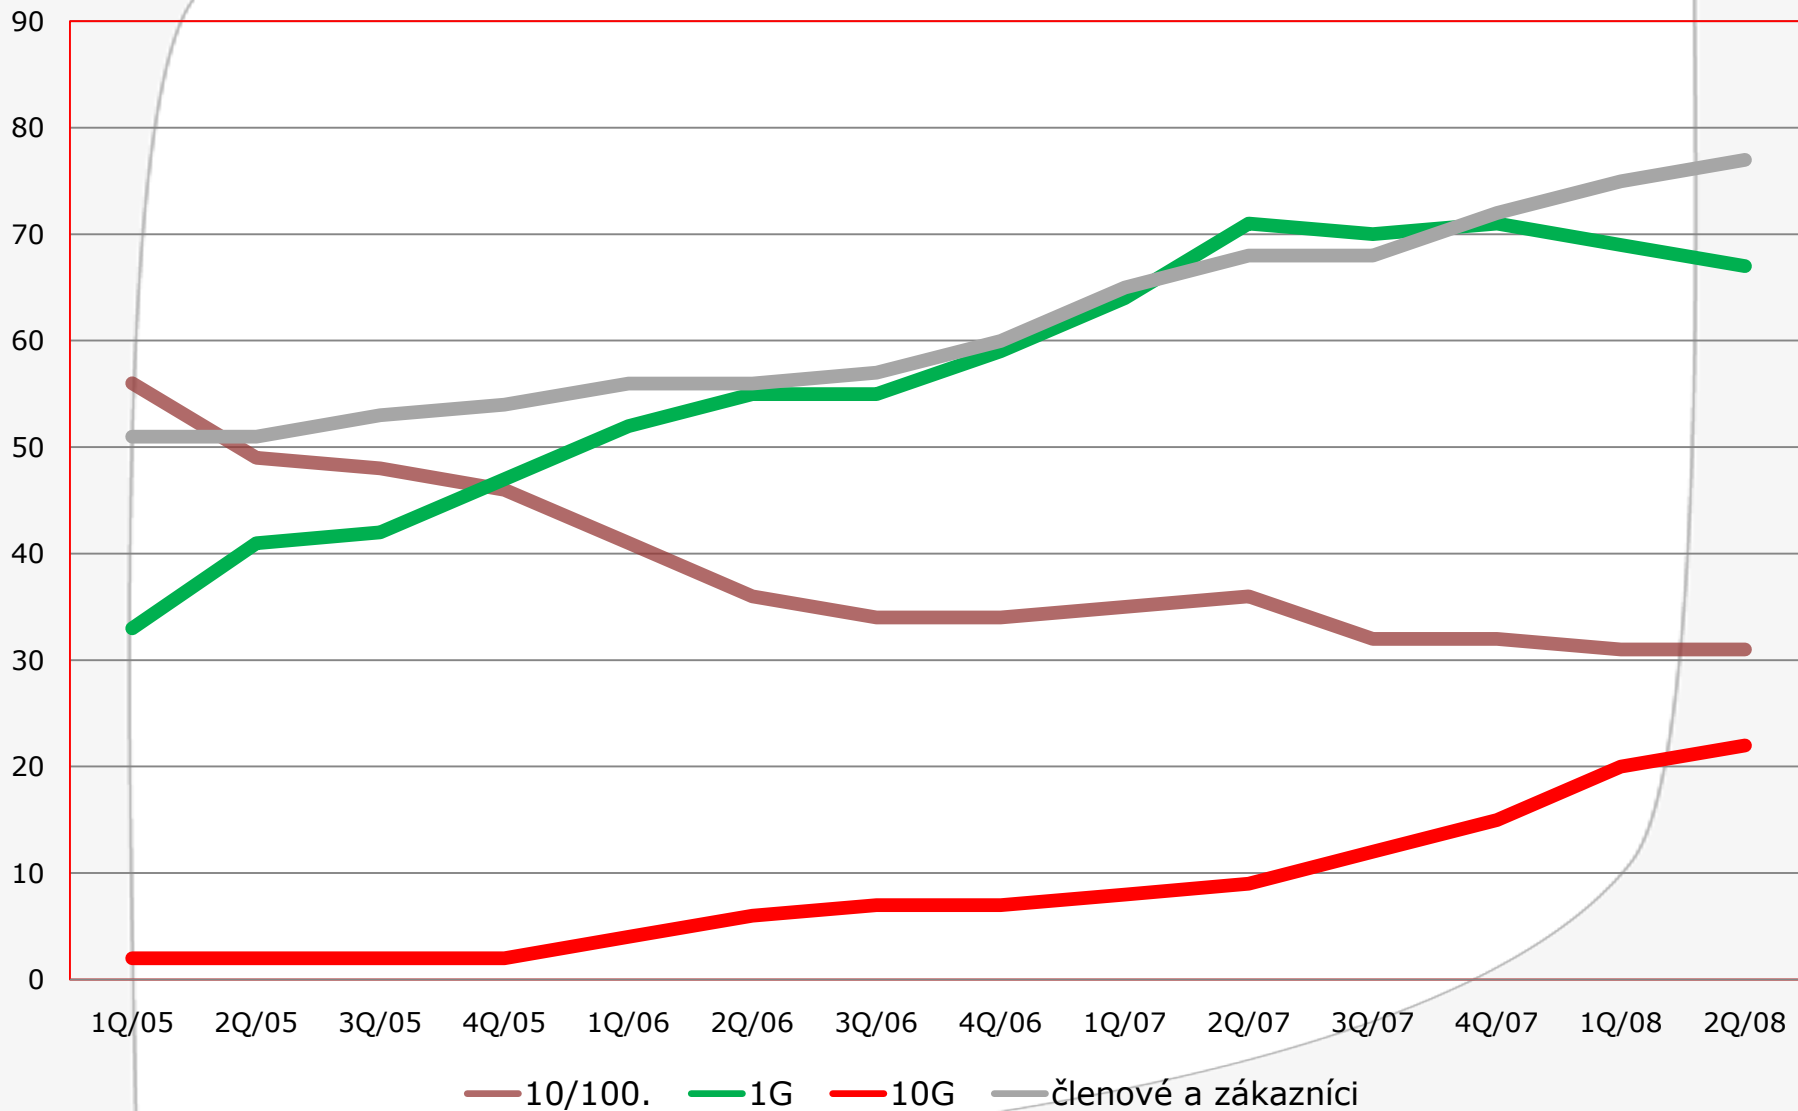

# Současnost IXP - EU

- Sdružení EURO-IX
- Obrovské objemy dat
  - 400Gbps u největších IX
  - (ne) dostupnost vhodných L2 platforem
  - Propojovací trunky mezi uzly
    - Dnes pouze  $n \cdot 10\text{Gbps}$
    - Vývoj 100Gbps (IEEE 802.3ba)

- Založeno 1996
  - 6 členů
  - 1 lokalita: ČRa – TVP
- Dnes
  - 82 členů/zákazníků
  - 4 lokality:
    - ČRa (NIX1)
    - GTSN (NIX2)
    - T-System (NIX3)
    - Sitel (NIX4)
  - Členství v EURO-IX

## Vývoj počtu portů dle typů v čase