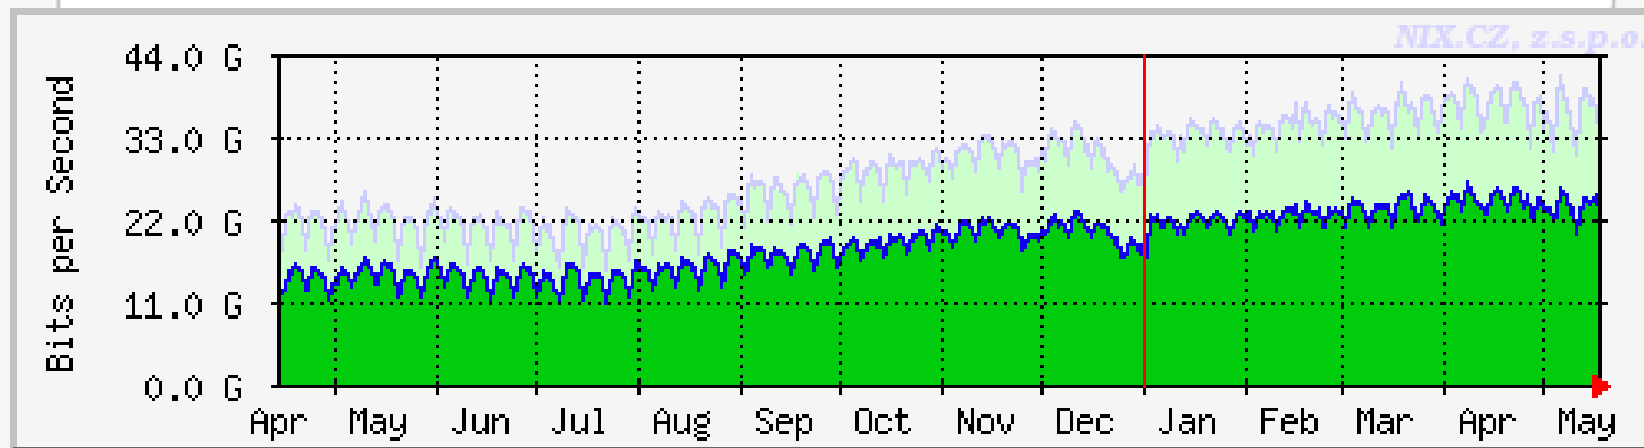

NIX.CZ statistika provozu